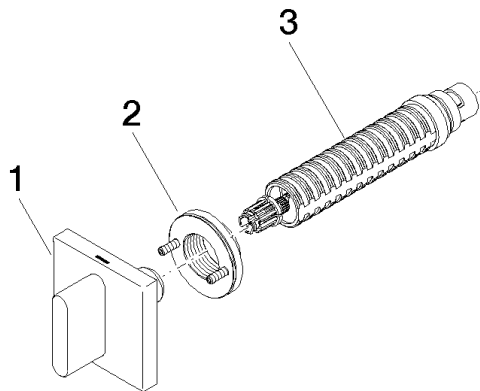

36 607 707

- rosace 60 x 60 mm
- avec marquage chaud
- tête de commande avec broche et douille à sectionner

	Chrome	36 607 707-00
	Platine brossé	36 607 707-06
	Dark Chrome	36 607 707-19
	Champagne brossé (Or 22cts)	36 607 707-46
	Champagne (Or 22cts)	36 607 707-47
	Dark Platinum brossé	36 607 707-99

Accessoires requis

- Robinet à encastrer 1/2" -** 35 607 970 90
- profondeur de montage max. 150 mm
 - profondeur de montage mini. 105 mm

36 607 707

mm [inches]

Certificats

DVGW_DW-
6501DN0116.

IAPMO_4976 (1).

LGA_29931.

WRAS_2010066.

LGA_29932.

36 607 707

Liste des pièces de rechange

N°	Article Numéro	Désignation	Fréquence de montage	Délai de livraison
1	90 20 70 051 03-00	poignée (hot)	1	10
2	90 21 02 108 00 90	rondelle	1	2
3	90 90 03 142 00 90	tête céramique	1	2