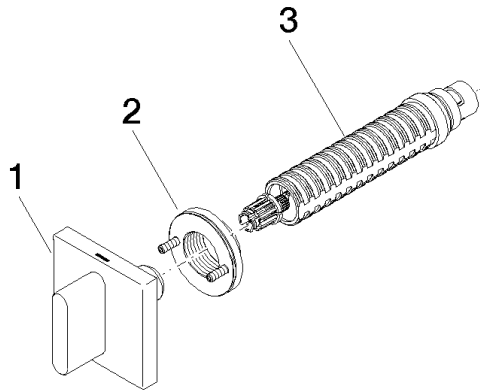

36 607 707

- rosace 60 x 60 mm
- avec marquage chaud
- tête de commande avec broche et douille à sectionner

	Platine brossé	36 607 707-06
	Chrome	36 607 707-00
	Dark Chrome	36 607 707-19
	Champagne brossé (Or 22cts)	36 607 707-46
	Champagne (Or 22cts)	36 607 707-47
	Dark Platinum brossé	36 607 707-99

Accessoires requis

- Robinet à encastrer 1/2" -** 35 607 970 90
- profondeur de montage max. 150 mm
 - profondeur de montage mini. 105 mm

36 607 707

mm [inches]

Certificats

DVGW_DW-
6501DN0116.

IAPMO_4976 (1).

LGA_29931.

WRAS_2010066.

LGA_29932.

36 607 707

Liste des pièces de rechange

N°	Article Numéro	Désignation	Fréquence de montage	Délai de livraison
1	90 20 70 051 03-06	poignée (hot)	1	10
2	90 21 02 108 00 90	rondelle	1	2
3	90 90 03 142 00 90	tête céramique	1	2