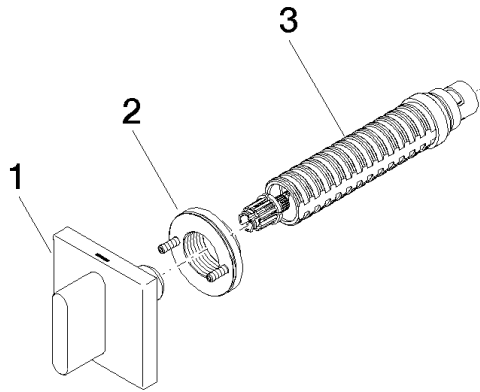

36 607 707

- rosace 60 x 60 mm
- avec marquage chaud
- tête de commande avec broche et douille à sectionner

	Dark Chrome	36 607 707-19
	Chrome	36 607 707-00
	Platine brossé	36 607 707-06
	Champagne brossé (Or 22cts)	36 607 707-46
	Champagne (Or 22cts)	36 607 707-47
	Dark Platinum brossé	36 607 707-99

36 607 707

mm [inches]

Certificats

LGA_29931.

WRAS_2010066.

36 607 707

Les pièces pour les
autres finitions
peuvent être
trouvées ici : Chrome

Liste des pièces de rechange

N°	Article Numéro	Désignation	Fréquence de montage	Délai de livraison
1	90 20 70 051 03-19	poignée (hot)	1	20
2	90 21 02 108 00 90	rondelle	1	2
3	90 90 03 142 00 90	tête céramique	1	2