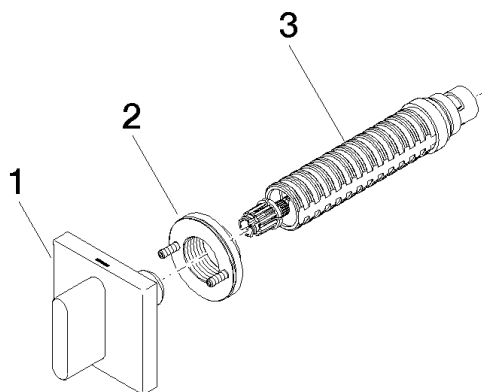

**CL.1 Robinet d'arrêt à encastrer fermant à gauche chaud 1/2" - Champagne
brossé (Or 22cts)**

CL.1

36 607 707

- rosace 60 x 60 mm
- avec marquage chaud
- tête de commande avec broche et douille à sectionner

	Champagne brossé (Or 22cts)	36 607 707-46
	Chrome	36 607 707-00
	Platine brossé	36 607 707-06
	Dark Chrome	36 607 707-19
	Champagne (Or 22cts)	36 607 707-47
	Dark Platinum brossé	36 607 707-99

CL.1 Robinet d'arrêt à encastrer fermant à gauche chaud 1/2" - Champagne
brossé (Or 22cts)

CL.1

36 607 707
mm [inches]

Certificats

LGA_29931.

WRAS_2010066.

36 607 707

Les pièces pour les
autres finitions
peuvent être
trouvées ici : Chrome

Liste des pièces de rechange

N°	Article Numéro	Désignation	Fréquence de montage	Délai de livraison
1	90 20 70 051 03-46	poignée (hot)	1	30
2	90 21 02 108 00 90	rondelle	1	2
3	90 90 03 142 00 90	tête céramique	1	2