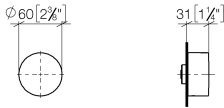

## Robinet d'arrêt à encastrer fermant à droite froid 1/2" - Dark Chrome

CL.1

36 607 741

- sans rosace
- poignée Ø 60 mm
- avec marquage froid
- tête de commande avec broche et douille à sectionner

S'adapte aux gammes suivantes : CL.1, CYO

### Accessoires requis

- Robinet à encastrer 1/2" -** 35 607 970 90
- profondeur de montage mini. 85 mm
  - profondeur de montage max. 145 mm

36 607 741

mm [inches]

Certificats

DVGW\_DW-  
6501DN0116.

LGA\_38107.