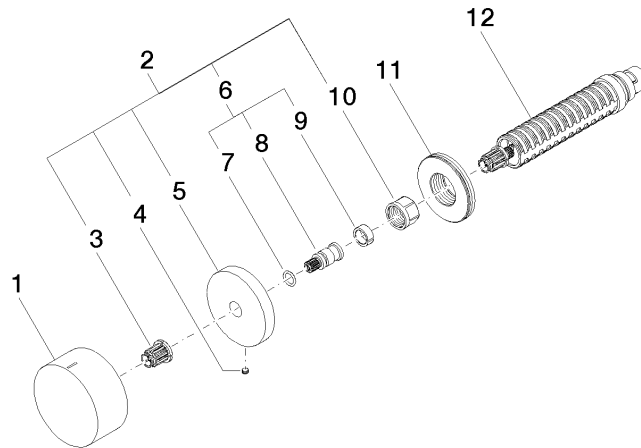

## Robinet d'arrêt à encastrer fermant à droite froid 1/2" - Dark Chrome

CL.1

36 607 741

- sans rosace
- poignée Ø 60 mm
- avec marquage froid
- tête de commande avec broche et douille à sectionner

S'adapte aux gammes suivantes : CL.1, CYO

### Accessoires requis

- Robinet à encastrer 1/2" -** 35 607 970 90
- profondeur de montage mini. 85 mm
  - profondeur de montage max. 145 mm

36 607 741

mm [inches]

Certificats

DVGW\_DW-  
6501DN0116.

LGA\_38107.

### Liste des pièces de rechange

N°	Article Numéro	Désignation	Fréquence de montage	Délai de livraison
1	09 20 74 020-19	poignée ( cold )	1	60
2	04 27 74 004 00-19	rosace	1	20
3	90 12 12 002 00 90	douille d'enclenchement	1	2
4	09 31 11 055 90	tige	1	2
5	09 27 74 004-19	rosace	1	20
6	04 29 06 020 00-00	tige	1	10
7	90 14 10 060 00 90	joint	1	2
8	09 29 06 020-19	tige	1	-
La pièce de rechange ne peut plus être commandée, veuillez commander l'article de remplacement				
9	90 14 15 020 03 90	anneau	1	2
10	90 23 30 023 00 90	écrou	1	2
11	09 30 01 107 90	douille	1	2
12	90 90 03 143 00 90	tête céramique	1	2