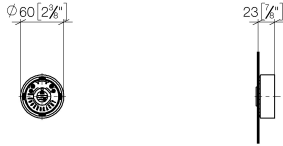

36 607 812

- sans rosace
- poignée Ø 60 mm
- tête de commande avec broche et douille à sectionner
- pour les mélangeurs de lavabo à trois trous et les mélangeurs de bain à cinq

ATTENTION : les inserts à poignée doivent être commandés séparément des robinetteries !

	Chrome	36 607 812-00
	Platine brossé	36 607 812-06
	Dark Chrome	36 607 812-19
	Laiton brossé (Or 23cts)	36 607 812-28
	platine / platine mat	36 607 812-36
	Laiton / Laiton brossé (Or 23cts)	36 607 812-38
	Dark Platinum brossé	36 607 812-99

36 607 812

mm [inches]

Certificats

IAPMO_4976 (6). LGA_38106.

Liste des pièces de rechange

N°	Article Numéro	Désignation	Fréquence de montage	Délai de livraison
1	90 18 40 291 01-00	poignée	1	10
2	90 90 03 171 01 90	tête céramique	1	2