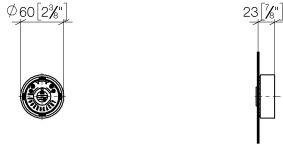

**CYO Robinet d'arrêt à encastrer fermant à droite froid 1/2" - Laiton / Laiton
brossé (Or 23cts)**

CYO

36 607 812

- sans rosace
- poignée Ø 60 mm
- tête de commande avec broche et douille à sectionner
- pour les mélangeurs de lavabo à trois trous et les mélangeurs de bain à cinq

ATTENTION : les inserts à poignée doivent être commandés séparément des robinetteries !

	Laiton / Laiton brossé (Or 23cts)	36 607 812-38
	Chrome	36 607 812-00
	Platine brossé	36 607 812-06
	Dark Chrome	36 607 812-19
	Laiton brossé (Or 23cts)	36 607 812-28
	platine / platine mat	36 607 812-36
	Dark Platinum brossé	36 607 812-99

36 607 812
mm [inches]

Certificats

LGA_38106.

Liste des pièces de rechange

N°	Article Numéro	Désignation	Fréquence de montage	Délai de livraison
1	90 18 40 291 01-38	poignée	1	20
2	90 90 03 171 01 90	tête céramique	1	2