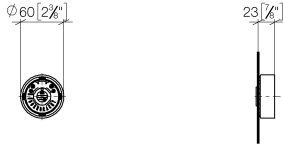

**CYO Robinet d'arrêt à encastrer fermant à droite froid 1/2" - Dark Platinum
brossé**

CYO

36 607 812

- sans rosace
- poignée Ø 60 mm
- tête de commande avec broche et douille à sectionner
- pour les mélangeurs de lavabo à trois trous et les mélangeurs de bain à cinq

ATTENTION : les inserts à poignée doivent être commandés séparément des robinetteries !

	Dark Platinum brossé	36 607 812-99
	Chrome	36 607 812-00
	Platine brossé	36 607 812-06
	Dark Chrome	36 607 812-19
	Laiton brossé (Or 23cts)	36 607 812-28
	platine / platine mat	36 607 812-36
	Laiton / Laiton brossé (Or 23cts)	36 607 812-38

36 607 812
mm [inches]

Certificats

IAPMO_4976 (1). LGA_38106.

Liste des pièces de rechange

N°	Article Numéro	Désignation	Fréquence de montage	Délai de livraison
1	90 18 40 291 01-99	poignée	1	30
2	90 90 03 171 01 90	tête céramique	1	2