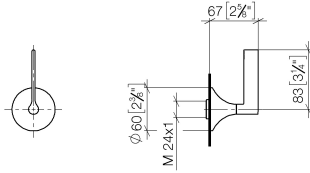

36 607 819

- rosace Ø 60 mm
- tête de commande avec broche et douille à sectionner

	Dark Chrome	36 607 819-19
	Chrome	36 607 819-00
	Platine brossé	36 607 819-06
	Platine	36 607 819-08
	Laiton brossé (Or 23cts)	36 607 819-28
	Bronze brossé	36 607 819-42
	Champagne brossé (Or 22cts)	36 607 819-46
	Champagne (Or 22cts)	36 607 819-47
	Dark Platinum brossé	36 607 819-99

36 607 819

mm [inches]

Codes & Standards

DIN 4109

EN 1111

EN 200

ISO 3822

Scottish Water  
Byelaws