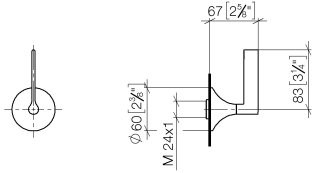

36 607 819

- rosace Ø 60 mm
- tête de commande avec broche et douille à sectionner

	Bronze brossé	36 607 819-42
	Chrome	36 607 819-00
	Platine brossé	36 607 819-06
	Platine	36 607 819-08
	Dark Chrome	36 607 819-19
	Laiton brossé (Or 23cts)	36 607 819-28
	Champagne brossé (Or 22cts)	36 607 819-46
	Champagne (Or 22cts)	36 607 819-47
	Dark Platinum brossé	36 607 819-99

36 607 819

mm [inches]

Codes & Standards

DIN 4109	EN 1111	ISO 3822	Scottish Water Byelaws
UK Water Supply Regulations	Ü-Zeichen		

Certificats

WRAS_2010	LGA_29	DVGW_DW-6512DNO	WRAS_2011
-----------	--------	-----------------	-----------

36 607 819

Les pièces pour les
autres finitions
peuvent être
trouvées ici : [Chrome](#)

VAIA Robinet d'arrêt à encastrer fermant à droite 1/2" - Bronze brossé

VAIA

36 607 819

Liste des pièces de rechange

N°	Article Numéro	Désignation	Fréquence de montage	Délai de livraison
	90 90 03 143 00 90	tête céramique	4	2