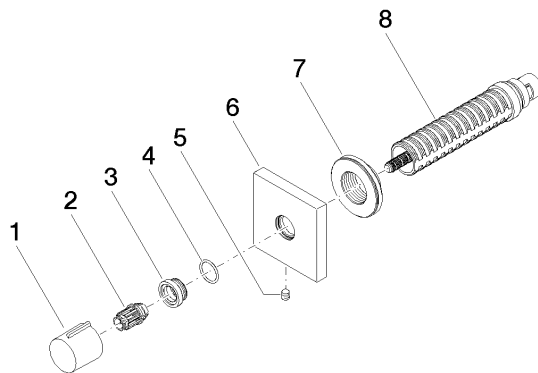

36 607 980

- rosace 60 x 60 mm
- tête de commande avec broche et douille à sectionner

	Chrome	36 607 980-00
	Platine brossé	36 607 980-06
	Platine	36 607 980-08
	Dark Chrome	36 607 980-19
	Or clair brossé	36 607 980-27
	Laiton brossé (Or 23cts)	36 607 980-28
	Noir mat	36 607 980-33
	Chrome brossé	36 607 980-93
	Dark Platinum brossé	36 607 980-99

Accessoires requis

- Robinet à encastrer 1/2" -** 35 607 970 90
- profondeur de montage max. 145 mm
 - profondeur de montage mini. 75 mm

36 607 980

mm [inches]

Certificats

DVGW_DW-
6501DN0116.

WRAS_2011026.

IAPMO_4976 (1).

LGA_29931.

WRAS_2010066.

DVGW_DW-
6512DN0706.

LGA_29932.

36 607 980

Liste des pièces de rechange

N°	Article Numéro	Désignation	Fréquence de montage	Délai de livraison
1	09 20 98 001-00	poignée	1	10
2	09 12 12 005 90	douille d'enclenchement	1	2
3	09 12 12 043-00	prise	1	10
4	09 14 10 017 90	joint	1	2
5	90 31 11 004 00 90	tige	1	2
6	09 27 98 014-00	rosace	1	10
7	09 21 02 151 90	douille	1	2
8	90 90 03 202 00 90	tête céramique	1	2