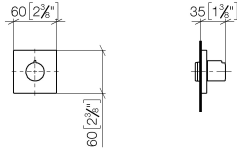

36 607 980

- rosace 60 x 60 mm
- tête de commande avec broche et douille à sectionner

	Chrome	36 607 980-00
	Platine brossé	36 607 980-06
	Platine	36 607 980-08
	Dark Chrome	36 607 980-19
	Or clair brossé	36 607 980-27
	Laiton brossé (Or 23cts)	36 607 980-28
	Noir mat	36 607 980-33
	Chrome brossé	36 607 980-93
	Dark Platinum brossé	36 607 980-99

Accessoires requis

- Robinet à encastrer 1/2" -** 35 607 970 90
- profondeur de montage max. 145 mm
 - profondeur de montage mini. 75 mm

36 607 980

mm [inches]

Certificats

DVGW_DW-
6501DN0116.

WRAS_2011026.

IAPMO_4976 (1).

LGA_29931.

WRAS_2010066.

DVGW_DW-
6512DN0706.

LGA_29932.

36 607 980

Liste des pièces de rechange

N°	Article Numéro	Désignation	Fréquence de montage	Délai de livraison
1	09 20 98 001-00	poignée	1	10
2	09 12 12 005 90	douille d'enclenchement	1	2
3	09 12 12 043-00	prise	1	10
4	09 14 10 017 90	joint	1	2
5	90 31 11 004 00 90	tige	1	2
6	09 27 98 014-00	rosace	1	10
7	09 21 02 151 90	douille	1	2
8	90 90 03 202 00 90	tête céramique	1	2