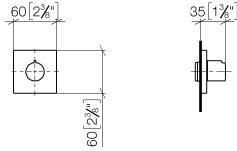

36 607 980

- rosace 60 x 60 mm
- tête de commande avec broche et douille à sectionner

	Or clair brossé	36 607 980-27
	Chrome	36 607 980-00
	Platine brossé	36 607 980-06
	Platine	36 607 980-08
	Dark Chrome	36 607 980-19
	Laiton brossé (Or 23cts)	36 607 980-28
	Noir mat	36 607 980-33
	Chrome brossé	36 607 980-93
	Dark Platinum brossé	36 607 980-99

36 607 980

mm [inches]

Certificats

WRAS_2011026.

LGA_29931.

WRAS_2010066.

DVGW_DW-
6512DN0706.

36 607 980

Les pièces pour les
autres finitions
peuvent être
trouvées ici : Chrome

Liste des pièces de rechange

N°	Article Numéro	Désignation	Fréquence de montage	Délai de livraison
1	09 20 98 001-27	poignée	1	60
2	09 12 12 005 90	douille d'enclenchement	1	2
3	09 12 12 043-27	prise	1	60
4	09 14 10 017 90	joint	1	2
5	90 31 11 004 00 90	tige	1	2
6	09 27 98 014-27	rosace	1	60
7	09 21 02 151 90	douille	1	2
8	90 90 03 202 00 90	tête céramique	1	2