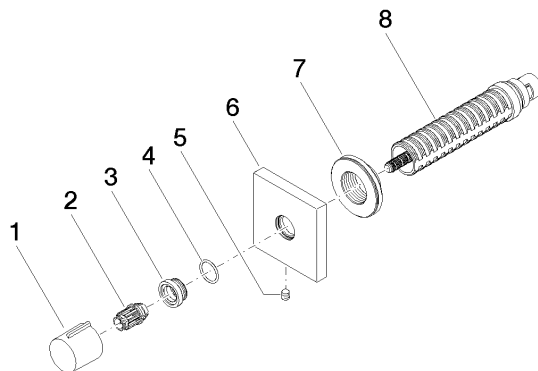

36 607 980

- rosace 60 x 60 mm
- tête de commande avec broche et douille à sectionner

	Or clair brossé	36 607 980-27
	Chrome	36 607 980-00
	Platine brossé	36 607 980-06
	Platine	36 607 980-08
	Dark Chrome	36 607 980-19
	Laiton brossé (Or 23cts)	36 607 980-28
	Noir mat	36 607 980-33
	Chrome brossé	36 607 980-93
	Dark Platinum brossé	36 607 980-99

36 607 980

mm [inches]

Certificats

WRAS_2011026.

LGA_29931.

WRAS_2010066.

DVGW_DW-
6512DN0706.

36 607 980

Les pièces pour les
autres finitions
peuvent être
trouvées ici : Chrome

Liste des pièces de rechange

N°	Article Numéro	Désignation	Fréquence de montage	Délai de livraison
1	09 20 98 001-27	poignée	1	60
2	09 12 12 005 90	douille d'enclenchement	1	2
3	09 12 12 043-27	prise	1	60
4	09 14 10 017 90	joint	1	2
5	90 31 11 004 00 90	tige	1	2
6	09 27 98 014-27	rosace	1	60
7	09 21 02 151 90	douille	1	2
8	90 90 03 202 00 90	tête céramique	1	2