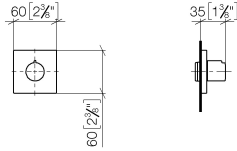

36 607 980

- rosace 60 x 60 mm
- tête de commande avec broche et douille à sectionner

	Noir mat	36 607 980-33
	Chrome	36 607 980-00
	Platine brossé	36 607 980-06
	Platine	36 607 980-08
	Dark Chrome	36 607 980-19
	Or clair brossé	36 607 980-27
	Laiton brossé (Or 23cts)	36 607 980-28
	Chrome brossé	36 607 980-93
	Dark Platinum brossé	36 607 980-99

36 607 980

mm [inches]

Certificats

WRAS\_2011026.

LGA\_29931.

WRAS\_2010066.

DVGW\_DW-  
6512DN0706.

IAPMO\_4976 (8).