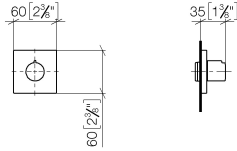

36 607 980

- rosace 60 x 60 mm
- tête de commande avec broche et douille à sectionner

	Chrome brossé	36 607 980-93
	Chrome	36 607 980-00
	Platine brossé	36 607 980-06
	Platine	36 607 980-08
	Dark Chrome	36 607 980-19
	Or clair brossé	36 607 980-27
	Laiton brossé (Or 23cts)	36 607 980-28
	Noir mat	36 607 980-33
	Dark Platinum brossé	36 607 980-99

36 607 980

mm [inches]

Certificats

DVGW_DW-
6501DN0116.

WRAS_2011026.

IAPMO_4976 (2).

LGA_29931.

WRAS_2010066.

DVGW_DW-
6512DN0706.

LGA_29932.

36 607 980

Les pièces pour les
autres finitions
peuvent être
trouvées ici : Chrome

Liste des pièces de rechange

N°	Article Numéro	Désignation	Fréquence de montage	Délai de livraison
1	09 20 98 001-93	poignée	1	20
2	09 12 12 005 90	douille d'enclenchement	1	2
3	09 12 12 043-93	prise	1	20
4	09 14 10 017 90	joint	1	2
5	90 31 11 004 00 90	tige	1	2
6	09 27 98 014-93	rosace	1	20
7	09 21 02 151 90	douille	1	2
8	90 90 03 202 00 90	tête céramique	1	2