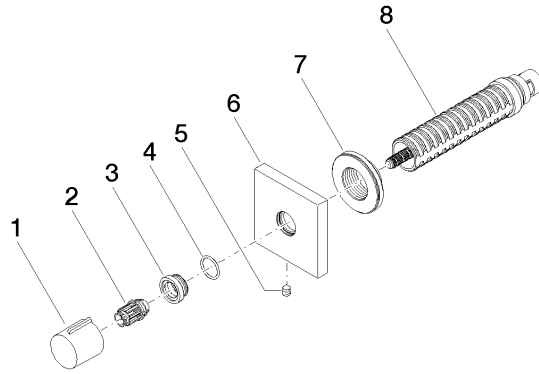

36 607 980

- rosace 60 x 60 mm
- tête de commande avec broche et douille à sectionner

	Chrome brossé	36 607 980-93
	Chrome	36 607 980-00
	Platine brossé	36 607 980-06
	Platine	36 607 980-08
	Dark Chrome	36 607 980-19
	Or clair brossé	36 607 980-27
	Laiton brossé (Or 23cts)	36 607 980-28
	Noir mat	36 607 980-33
	Dark Platinum brossé	36 607 980-99

36 607 980

mm [inches]

Certificats

DVGW_DW-
6501DN0116.

WRAS_2011026.

IAPMO_4976 (2).

LGA_29931.

WRAS_2010066.

DVGW_DW-
6512DN0706.

LGA_29932.

36 607 980

Les pièces pour les
autres finitions
peuvent être
trouvées ici : Chrome

Liste des pièces de rechange

N°	Article Numéro	Désignation	Fréquence de montage	Délai de livraison
1	09 20 98 001-93	poignée	1	20
2	09 12 12 005 90	douille d'enclenchement	1	2
3	09 12 12 043-93	prise	1	20
4	09 14 10 017 90	joint	1	2
5	90 31 11 004 00 90	tige	1	2
6	09 27 98 014-93	rosace	1	20
7	09 21 02 151 90	douille	1	2
8	90 90 03 202 00 90	tête céramique	1	2