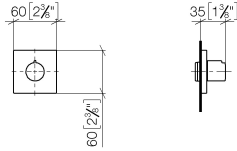

36 607 980

- rosace 60 x 60 mm
- tête de commande avec broche et douille à sectionner

	Dark Platinum brossé	36 607 980-99
	Chrome	36 607 980-00
	Platine brossé	36 607 980-06
	Platine	36 607 980-08
	Dark Chrome	36 607 980-19
	Or clair brossé	36 607 980-27
	Laiton brossé (Or 23cts)	36 607 980-28
	Noir mat	36 607 980-33
	Chrome brossé	36 607 980-93

Accessoires requis

- Robinet à encastrer 1/2" -** 35 607 970 90
- profondeur de montage max. 145 mm
  - profondeur de montage mini. 75 mm

36 607 980

mm [inches]

Certificats

DVGW\_DW-  
6501DN0116.

WRAS\_2011026.

### Liste des pièces de rechange

N°	Article Numéro	Désignation	Fréquence de montage	Délai de livraison
1	09 20 98 001-99	poignée	1	30
2	09 12 12 005 90	douille d'enclenchement	1	2
3	09 12 12 043-99	prise	1	30
4	09 14 10 017 90	joint	1	2
5	90 31 11 004 00 90	tige	1	2
6	09 27 98 014-99	rosace	1	30
7	09 21 02 151 90	douille	1	2
8	90 90 03 202 00 90	tête céramique	1	2