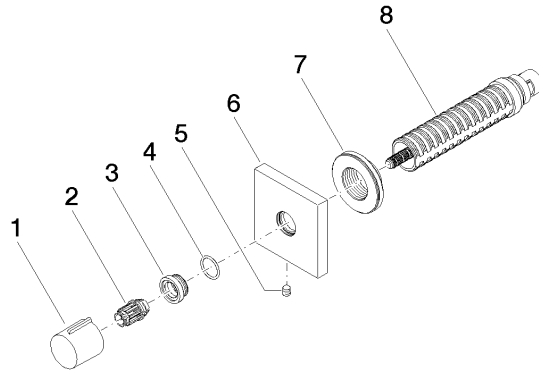

36 607 980

- rosace 60 x 60 mm
- tête de commande avec broche et douille à sectionner

	Dark Platinum brossé	36 607 980-99
	Chrome	36 607 980-00
	Platine brossé	36 607 980-06
	Platine	36 607 980-08
	Dark Chrome	36 607 980-19
	Or clair brossé	36 607 980-27
	Laiton brossé (Or 23cts)	36 607 980-28
	Noir mat	36 607 980-33
	Chrome brossé	36 607 980-93

Accessoires requis

- Robinet à encastrer 1/2" -** 35 607 970 90
- profondeur de montage max. 145 mm
  - profondeur de montage mini. 75 mm

36 607 980

mm [inches]

Certificats

DVGW\_DW-  
6501DN0116.

WRAS\_2011026.

### Liste des pièces de rechange

N°	Article Numéro	Désignation	Fréquence de montage	Délai de livraison
1	09 20 98 001-99	poignée	1	30
2	09 12 12 005 90	douille d'enclenchement	1	2
3	09 12 12 043-99	prise	1	30
4	09 14 10 017 90	joint	1	2
5	90 31 11 004 00 90	tige	1	2
6	09 27 98 014-99	rosace	1	30
7	09 21 02 151 90	douille	1	2
8	90 90 03 202 00 90	tête céramique	1	2