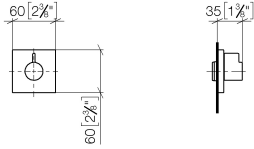

36 607 985

- rosace 60 x 60 mm
- tête de commande avec broche et douille à sectionner

	Platine brossé	36 607 985-06
	Chrome	36 607 985-00
	Platine	36 607 985-08
	Dark Chrome	36 607 985-19
	Or clair brossé	36 607 985-27
	Laiton brossé (Or 23cts)	36 607 985-28
	Chrome brossé	36 607 985-93
	Dark Platinum brossé	36 607 985-99

Accessoires requis

- Robinet à encastrer 1/2" -** 35 607 970 90
- profondeur de montage max. 145 mm
 - profondeur de montage mini. 75 mm

36 607 985

mm [inches]

Certificats

DVGW_DW-
6501DN0116.

WRAS_2011026.

IAPMO_4976 (1).

LGA_29931.

WRAS_2010066.

DVGW_DW-
6512DN0706.

LGA_29932.

Liste des pièces de rechange

N°	Article Numéro	Désignation	Fréquence de montage	Délai de livraison
1	09 20 98 002-06	poignée	1	10
2	09 12 12 005 90	douille d'enclenchement	1	2
3	09 12 12 043-06	prise	1	10
4	09 14 10 017 90	joint	1	2
5	90 31 11 004 00 90	tige	1	2
6	09 27 98 014-06	rosace	1	10
7	09 21 02 151 90	douille	1	2
8	90 90 03 202 00 90	tête céramique	1	2