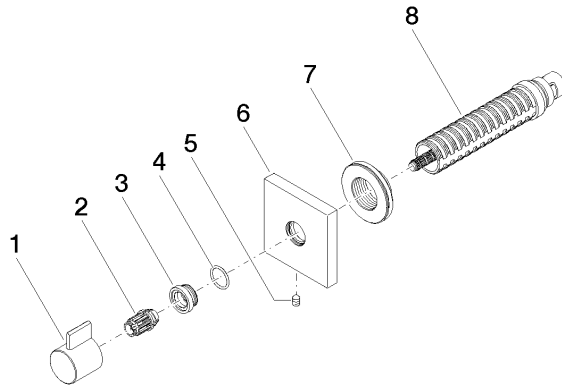

36 607 985

- rosace 60 x 60 mm
- tête de commande avec broche et douille à sectionner

	Platine brossé	36 607 985-06
	Chrome	36 607 985-00
	Platine	36 607 985-08
	Dark Chrome	36 607 985-19
	Or clair brossé	36 607 985-27
	Laiton brossé (Or 23cts)	36 607 985-28
	Chrome brossé	36 607 985-93
	Dark Platinum brossé	36 607 985-99

Accessoires requis

- Robinet à encastrer 1/2" -** 35 607 970 90
- profondeur de montage max. 145 mm
 - profondeur de montage mini. 75 mm

36 607 985

mm [inches]

Certificats

DVGW_DW-
6501DN0116.

WRAS_2011026.

IAPMO_4976 (1).

LGA_29931.

WRAS_2010066.

DVGW_DW-
6512DN0706.

LGA_29932.

Liste des pièces de rechange

N°	Article Numéro	Désignation	Fréquence de montage	Délai de livraison
1	09 20 98 002-06	poignée	1	10
2	09 12 12 005 90	douille d'enclenchement	1	2
3	09 12 12 043-06	prise	1	10
4	09 14 10 017 90	joint	1	2
5	90 31 11 004 00 90	tige	1	2
6	09 27 98 014-06	rosace	1	10
7	09 21 02 151 90	douille	1	2
8	90 90 03 202 00 90	tête céramique	1	2