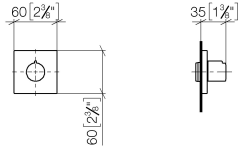

36 608 980

- rosace 60 x 60 mm
- tête de commande avec broche et douille à sectionner

	Platine brossé	36 608 980-06
	Chrome	36 608 980-00
	Platine	36 608 980-08
	Dark Chrome	36 608 980-19
	Or clair brossé	36 608 980-27
	Laiton brossé (Or 23cts)	36 608 980-28
	Noir mat	36 608 980-33
	Chrome brossé	36 608 980-93
	Dark Platinum brossé	36 608 980-99

**Accessoires requis**

- Robinet à encastrer 3/4" -** 35 608 970 90
- profondeur de montage max. 145 mm
  - profondeur de montage mini. 75 mm

36 608 980

mm [inches]

Certificats

IAPMO\_4976 (1). WRAS\_2010066.

### Liste des pièces de rechange

N°	Article Numéro	Désignation	Fréquence de montage	Délai de livraison
1	09 20 98 001-06	poignée	1	10
2	09 12 12 005 90	douille d'enclenchement	1	2
3	09 12 12 043-06	prise	1	10
4	09 14 10 017 90	joint	1	2
5	90 31 11 004 00 90	tige	1	2
6	09 27 98 014-06	rosace	1	10
7	09 21 02 151 90	douille	1	2
8	90 90 03 128 00 90	tête céramique	1	2