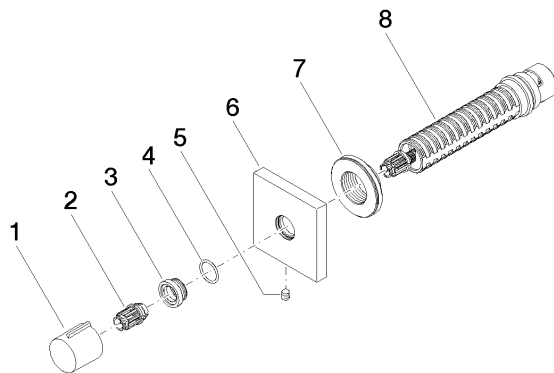

36 608 980

- rosace 60 x 60 mm
- tête de commande avec broche et douille à sectionner

	Platine brossé	36 608 980-06
	Chrome	36 608 980-00
	Platine	36 608 980-08
	Dark Chrome	36 608 980-19
	Or clair brossé	36 608 980-27
	Laiton brossé (Or 23cts)	36 608 980-28
	Noir mat	36 608 980-33
	Chrome brossé	36 608 980-93
	Dark Platinum brossé	36 608 980-99

**Accessoires requis**

- Robinet à encastrer 3/4" -** 35 608 970 90
- profondeur de montage max. 145 mm
  - profondeur de montage mini. 75 mm

36 608 980

mm [inches]

Certificats

IAPMO\_4976 (1). WRAS\_2010066.

### Liste des pièces de rechange

N°	Article Numéro	Désignation	Fréquence de montage	Délai de livraison
1	09 20 98 001-06	poignée	1	10
2	09 12 12 005 90	douille d'enclenchement	1	2
3	09 12 12 043-06	prise	1	10
4	09 14 10 017 90	joint	1	2
5	90 31 11 004 00 90	tige	1	2
6	09 27 98 014-06	rosace	1	10
7	09 21 02 151 90	douille	1	2
8	90 90 03 128 00 90	tête céramique	1	2