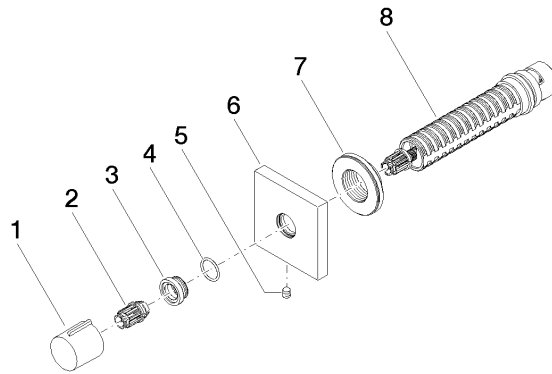

36 608 980

- rosace 60 x 60 mm
- tête de commande avec broche et douille à sectionner

	Platine	36 608 980-08
	Chrome	36 608 980-00
	Platine brossé	36 608 980-06
	Dark Chrome	36 608 980-19
	Or clair brossé	36 608 980-27
	Laiton brossé (Or 23cts)	36 608 980-28
	Noir mat	36 608 980-33
	Chrome brossé	36 608 980-93
	Dark Platinum brossé	36 608 980-99

Accessoires requis

- Robinet à encastrer 3/4" -** 35 608 970 90
- profondeur de montage max. 145 mm
 - profondeur de montage mini. 75 mm

36 608 980

mm [inches]

Certificats

IAPMO_4976 (2). WRAS_2010066.

36 608 980

Liste des pièces de rechange

N°	Article Numéro	Désignation	Fréquence de montage	Délai de livraison
1	09 20 98 001-08	poignée	1	40
2	09 12 12 005 90	douille d'enclenchement	1	2
3	09 12 12 043-08	prise	1	40
4	09 14 10 017 90	joint	1	2
5	90 31 11 004 00 90	tige	1	2
6	09 27 98 014-08	rosace	1	40
7	09 21 02 151 90	douille	1	2
8	90 90 03 128 00 90	tête céramique	1	2