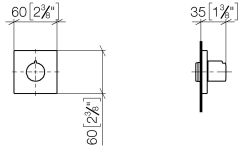

36 608 980

- rosace 60 x 60 mm
- tête de commande avec broche et douille à sectionner

| | | |
|---|--------------------------|---------------|
|  | Noir mat | 36 608 980-33 |
|  | Chrome | 36 608 980-00 |
|  | Platine brossé | 36 608 980-06 |
|  | Platine | 36 608 980-08 |
|  | Dark Chrome | 36 608 980-19 |
|  | Or clair brossé | 36 608 980-27 |
|  | Laiton brossé (Or 23cts) | 36 608 980-28 |
|  | Chrome brossé | 36 608 980-93 |
|  | Dark Platinum brossé | 36 608 980-99 |

36 608 980

mm [inches]

Certificats

WRAS_2010066. IAPMO_4976 (8).

36 608 980

Les pièces pour les
autres finitions
peuvent être
trouvées ici : [Chrome](#)