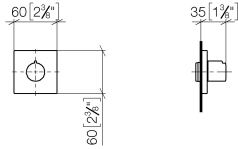

36 608 980

- rosace 60 x 60 mm
- tête de commande avec broche et douille à sectionner

	Dark Platinum brossé	36 608 980-99
	Chrome	36 608 980-00
	Platine brossé	36 608 980-06
	Platine	36 608 980-08
	Dark Chrome	36 608 980-19
	Or clair brossé	36 608 980-27
	Laiton brossé (Or 23cts)	36 608 980-28
	Noir mat	36 608 980-33
	Chrome brossé	36 608 980-93

Accessoires requis

- Robinet à encastrer 3/4" -** 35 608 970 90
- profondeur de montage max. 145 mm
 - profondeur de montage mini. 75 mm

36 608 980

mm [inches]

Certificats

IAPMO_4976 (2). WRAS_2010066.

36 608 980

Liste des pièces de rechange

N°	Article Numéro	Désignation	Fréquence de montage	Délai de livraison
1	09 20 98 001-99	poignée	1	30
2	09 12 12 005 90	douille d'enclenchement	1	2
3	09 12 12 043-99	prise	1	30
4	09 14 10 017 90	joint	1	2
5	90 31 11 004 00 90	tige	1	2
6	09 27 98 014-99	rosace	1	30
7	09 21 02 151 90	douille	1	2
8	90 90 03 128 00 90	tête céramique	1	2