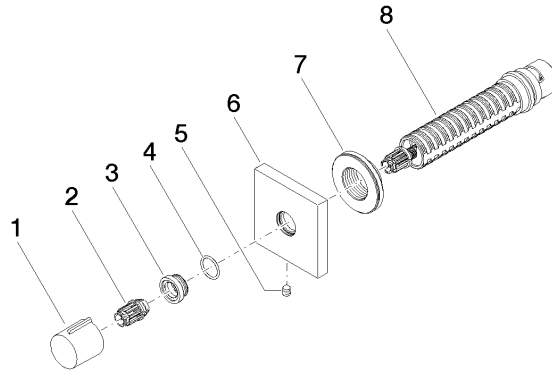

36 608 980

- rosace 60 x 60 mm
- tête de commande avec broche et douille à sectionner

	Dark Platinum brossé	36 608 980-99
	Chrome	36 608 980-00
	Platine brossé	36 608 980-06
	Platine	36 608 980-08
	Dark Chrome	36 608 980-19
	Or clair brossé	36 608 980-27
	Laiton brossé (Or 23cts)	36 608 980-28
	Noir mat	36 608 980-33
	Chrome brossé	36 608 980-93

Accessoires requis

- Robinet à encastrer 3/4" -** 35 608 970 90
- profondeur de montage max. 145 mm
 - profondeur de montage mini. 75 mm

36 608 980

mm [inches]

Certificats

IAPMO_4976 (2). WRAS_2010066.

36 608 980

Liste des pièces de rechange

N°	Article Numéro	Désignation	Fréquence de montage	Délai de livraison
1	09 20 98 001-99	poignée	1	30
2	09 12 12 005 90	douille d'enclenchement	1	2
3	09 12 12 043-99	prise	1	30
4	09 14 10 017 90	joint	1	2
5	90 31 11 004 00 90	tige	1	2
6	09 27 98 014-99	rosace	1	30
7	09 21 02 151 90	douille	1	2
8	90 90 03 128 00 90	tête céramique	1	2