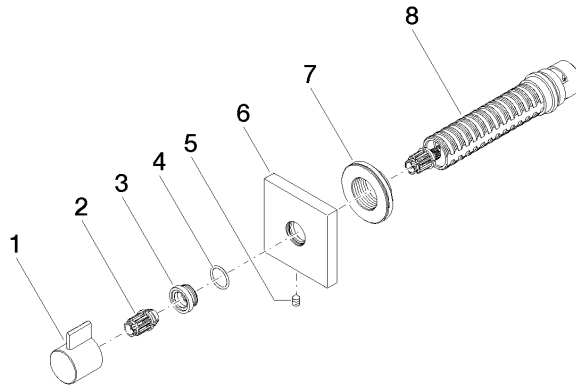

36 608 985

- rosace 60 x 60 mm
- tête de commande avec broche et douille à sectionner

	Chrome	36 608 985-00
	Platine brossé	36 608 985-06
	Platine	36 608 985-08
	Dark Chrome	36 608 985-19
	Or clair brossé	36 608 985-27
	Laiton brossé (Or 23cts)	36 608 985-28
	Noir mat	36 608 985-33
	Chrome brossé	36 608 985-93
	Dark Platinum brossé	36 608 985-99

Accessoires requis

- Robinet à encastrer 3/4" -** 35 608 970 90
- profondeur de montage max. 145 mm
 - profondeur de montage mini. 75 mm

36 608 985

mm [inches]

Certificats

IAPMO_4976 (1). WRAS_2010066.

Liste des pièces de rechange

N°	Article Numéro	Désignation	Fréquence de montage	Délai de livraison
1	09 20 98 002-00	poignée	1	10
2	09 12 12 005 90	douille d'enclenchement	1	2
3	09 12 12 043-00	prise	1	10
4	09 14 10 017 90	joint	1	2
5	90 31 11 004 00 90	tige	1	2
6	09 27 98 014-00	rosace	1	10
7	09 21 02 151 90	douille	1	2
8	90 90 03 128 00 90	tête céramique	1	2