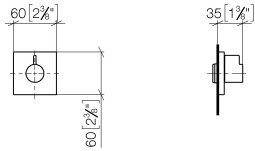

36 608 985

- rosace 60 x 60 mm
- tête de commande avec broche et douille à sectionner

	Chrome	36 608 985-00
	Platine brossé	36 608 985-06
	Platine	36 608 985-08
	Dark Chrome	36 608 985-19
	Or clair brossé	36 608 985-27
	Laiton brossé (Or 23cts)	36 608 985-28
	Noir mat	36 608 985-33
	Chrome brossé	36 608 985-93
	Dark Platinum brossé	36 608 985-99

Accessoires requis

- Robinet à encastrer 3/4" -** 35 608 970 90
- profondeur de montage max. 145 mm
 - profondeur de montage mini. 75 mm

36 608 985

mm [inches]

Certificats

IAPMO_4976 (1). WRAS_2010066.

Liste des pièces de rechange

N°	Article Numéro	Désignation	Fréquence de montage	Délai de livraison
1	09 20 98 002-00	poignée	1	10
2	09 12 12 005 90	douille d'enclenchement	1	2
3	09 12 12 043-00	prise	1	10
4	09 14 10 017 90	joint	1	2
5	90 31 11 004 00 90	tige	1	2
6	09 27 98 014-00	rosace	1	10
7	09 21 02 151 90	douille	1	2
8	90 90 03 128 00 90	tête céramique	1	2