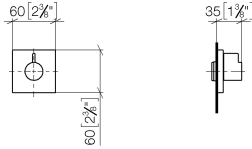

36 608 985

- rosace 60 x 60 mm
- tête de commande avec broche et douille à sectionner

	Dark Chrome	36 608 985-19
	Chrome	36 608 985-00
	Platine brossé	36 608 985-06
	Platine	36 608 985-08
	Or clair brossé	36 608 985-27
	Laiton brossé (Or 23cts)	36 608 985-28
	Noir mat	36 608 985-33
	Chrome brossé	36 608 985-93
	Dark Platinum brossé	36 608 985-99

36 608 985

mm [inches]

Certificats

WRAS_2010066.

36 608 985

Les pièces pour les
autres finitions
peuvent être
trouvées ici : [Chrome](#)