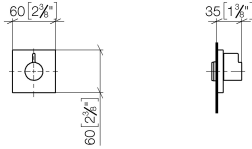

## SYMETRICS Robinet d'arrêt à encastrer fermant à gauche 3/4" - Noir mat

36 608 985

- rosace 60 x 60 mm
- tête de commande avec broche et douille à sectionner

	Noir mat	36 608 985-33
	Chrome	36 608 985-00
	Platine brossé	36 608 985-06
	Platine	36 608 985-08
	Dark Chrome	36 608 985-19
	Or clair brossé	36 608 985-27
	Laiton brossé (Or 23cts)	36 608 985-28
	Chrome brossé	36 608 985-93
	Dark Platinum brossé	36 608 985-99

### Accessoires requis

- Robinet à encastrer 3/4" -** 35 608 970 90
- profondeur de montage mini. mm
  - profondeur de montage max. mm

## SYMETRICS Robinet d'arrêt à encastrer fermant à gauche 3/4" - Noir mat

---

36 608 985

mm [inches]