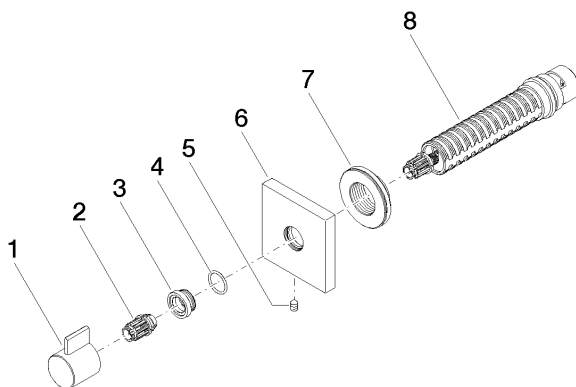

SYMETRICS Robinet d'arrêt à encastrer fermant à gauche 3/4" - Dark Platinum
brossé

IMO

36 608 985

- rosace 60 x 60 mm
- tête de commande avec broche et douille à sectionner

	Dark Platinum brossé	36 608 985-99
	Chrome	36 608 985-00
	Platine brossé	36 608 985-06
	Platine	36 608 985-08
	Dark Chrome	36 608 985-19
	Or clair brossé	36 608 985-27
	Laiton brossé (Or 23cts)	36 608 985-28
	Noir mat	36 608 985-33
	Chrome brossé	36 608 985-93

Accessoires requis

- Robinet à encastrer 3/4" -** 35 608 970 90
- profondeur de montage max. 145 mm
 - profondeur de montage mini. 75 mm

36 608 985
mm [inches]

Certificats

IAPMO_4976 (2). WRAS_2010066.

36 608 985

Liste des pièces de rechange

N°	Article Numéro	Désignation	Fréquence de montage	Délai de livraison
1	09 20 98 002-99	poignée	1	30
2	09 12 12 005 90	douille d'enclenchement	1	2
3	09 12 12 043-99	prise	1	30
4	09 14 10 017 90	joint	1	2
5	90 31 11 004 00 90	tige	1	2
6	09 27 98 014-99	rosace	1	30
7	09 21 02 151 90	douille	1	2
8	90 90 03 128 00 90	tête céramique	1	2