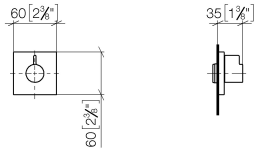

SYMETRICS Robinet d'arrêt à encastrer fermant à gauche 3/4" - Dark Platinum
brossé

IMO

36 608 985

- rosace 60 x 60 mm
- tête de commande avec broche et douille à sectionner

	Dark Platinum brossé	36 608 985-99
	Chrome	36 608 985-00
	Platine brossé	36 608 985-06
	Platine	36 608 985-08
	Dark Chrome	36 608 985-19
	Or clair brossé	36 608 985-27
	Laiton brossé (Or 23cts)	36 608 985-28
	Noir mat	36 608 985-33
	Chrome brossé	36 608 985-93

Accessoires requis

- Robinet à encastrer 3/4" -** 35 608 970 90
- profondeur de montage max. 145 mm
 - profondeur de montage mini. 75 mm

36 608 985
mm [inches]

Certificats

IAPMO_4976 (2). WRAS_2010066.

36 608 985

Liste des pièces de rechange

N°	Article Numéro	Désignation	Fréquence de montage	Délai de livraison
1	09 20 98 002-99	poignée	1	30
2	09 12 12 005 90	douille d'enclenchement	1	2
3	09 12 12 043-99	prise	1	30
4	09 14 10 017 90	joint	1	2
5	90 31 11 004 00 90	tige	1	2
6	09 27 98 014-99	rosace	1	30
7	09 21 02 151 90	douille	1	2
8	90 90 03 128 00 90	tête céramique	1	2