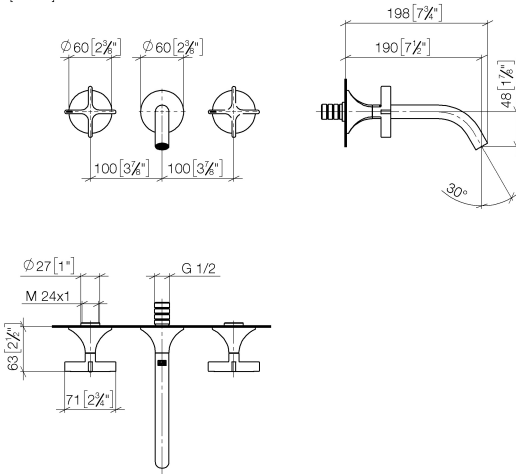

36 712 809

- saillie 190 mm
- bec déverseur fixe
- jet circulaire enrichi en air
- diamètre de percement des robinets latéraux 37 mm
- diamètre de percement du bec 40 mm
- rosaces Ø 60 mm
- débit maxi. 5,7 l/min
- sans plomb
- Ce produit contribue au respect des exigences des systèmes d'évaluation des bâtiments écologiques, par exemple LEED®, BREEAM®, DGNB

VAIA Robinetterie murale pour lavabo sans garniture d'écoulement - Dark Chrome

VAIA

36 712 809
mm [inches]

Diagramme de débit

Diagramme de portée du jet

Codes & Standards

DIN 4109

ISO 3822

Scottish Water
Byelaws

UK Water Supply
Regulations

Ü-Zeichen

VAIA Robinetterie murale pour lavabo sans garniture d'écoulement - Dark
Chrome

VAIA

36 712 809
Certificats

LGA_29

WRAS_2312