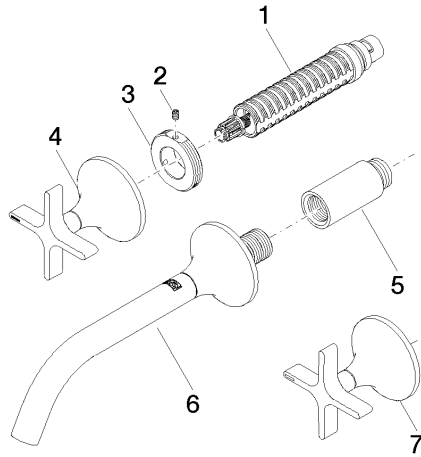

36 712 809

- saillie 190 mm
- bec déverseur fixe
- jet circulaire enrichi en air
- diamètre de percement des robinets latéraux 37 mm
- diamètre de percement du bec 40 mm
- rosaces Ø 60 mm
- débit maxi. 5,7 l/min
- sans plomb
- Ce produit contribue au respect des exigences des systèmes d'évaluation des bâtiments écologiques, par exemple LEED®, BREEAM®, DGNB

VAIA Robinetterie murale pour lavabo sans garniture d'écoulement - Dark Chrome

VAIA

36 712 809
mm [inches]

Diagramme de débit

Diagramme de portée du jet

Codes & Standards

DIN 4109

ISO 3822

Scottish Water
Byelaws

UK Water Supply
Regulations

Ü-Zeichen

VAIA Robinetterie murale pour lavabo sans garniture d'écoulement - Dark
Chrome

VAIA

36 712 809
Certificats

LGA_29

WRAS_2312

36 712 809

Les pièces pour les
autres finitions
peuvent être
trouvées ici : Chrome

VAIA Robinetterie murale pour lavabo sans garniture d'écoulement - Dark
Chrome

VAIA

36 712 809

Liste des pièces de rechange