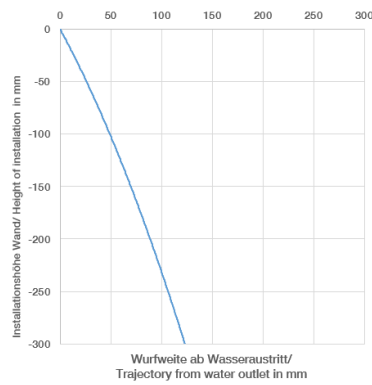

36 712 809

- saillie 190 mm
- bec déverseur fixe
- jet circulaire enrichi en air
- diamètre de percement des robinets latéraux 37 mm
- diamètre de percement du bec 40 mm
- rosaces Ø 60 mm
- débit maxi. 5,7 l/min
- sans plomb
- Ce produit contribue au respect des exigences des systèmes d'évaluation des bâtiments écologiques, par exemple LEED®, BREEAM®, DGNB

VAIA Robinetterie murale pour lavabo sans garniture d'écoulement - Dark Chrome

VAIA

36 712 809
mm [inches]

Diagramme de débit

Diagramme de portée du jet

Codes & Standards

DIN 4109

ISO 3822

Scottish Water
Byelaws

UK Water Supply
Regulations

Ü-Zeichen

VAIA Robinetterie murale pour lavabo sans garniture d'écoulement - Dark
Chrome

VAIA

36 712 809
Certificats

LGA_29

WRAS_2312