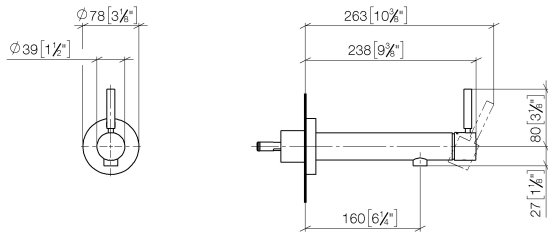

**META Mitigeur monocommande de lavabo mural sans garniture d'écoulement -
Chrome**

META

36 804 661

- saillie 160 mm
- bec déverseur fixe
- jet circulaire enrichi en air
- diamètre de percement 60 mm
- rosace Ø 78 mm
- débit maxi. 5,7 l/min
- sans plomb
- avec fixation unique
- Ce produit contribue au respect des exigences des systèmes d'évaluation des bâtiments écologiques, par exemple LEED®, BREEAM®, DGNB

Accessoires requis

- Fixation murale à encastrer - 35 003 970 90**
- profondeur de montage max. 103 mm
 - profondeur de montage mini. 78 mm

36 804 661
mm [inches]

Diagramme de débit

Certificats

LGA_19462.

DVGW_DW-
6512DN0127.

WRAS_2003025.

36 804 661

Liste des pièces de rechange

N°	Article Numéro	Désignation	Fréquence de montage	Délai de livraison
1	09 24 77 002 90	écrou	1	2
2	90 31 11 030 00 90	tige	3	2
3	09 21 02 128 90	douille	1	2
4	09 14 10 139 90	joint	2	2
5	09 24 04 210 10 90	raccord à vis	1	2
6	90 14 10 063 00 90	joint	1	2
7	09 27 88 009-00	rosace	1	10
8	09 31 11 144 90	tige	1	2
9	90 15 05 044 00 90	cartouche	1	2
10	90 28 10 148 00 90	accessoires	1	2
11	09 24 04 266 90	écrou	1	2
12	09 14 10 120 90	joint	1	2
13	09 28 30 043-00	hotte	1	10
14	90 20 66 024 00-00	poignée	1	10
15	90 23 01 168 00-00	mousseur	1	10