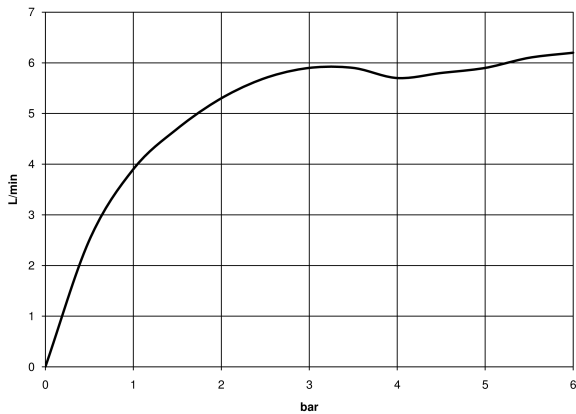

Diagramme de débit

Certificats

LGA_19462.

DVGW_DW-
6512DN0127.

WRAS_2003025.