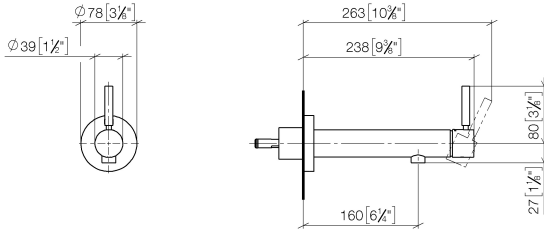

META Mitigeur monocommande de lavabo mural sans garniture d'écoulement -  
Dark Chrome

META

36 804 661

- saillie 160 mm
- bec déverseur fixe
- jet circulaire enrichi en air
- diamètre de percement 60 mm
- rosace Ø 78 mm
- débit maxi. 5,7 l/min
- sans plomb
- avec fixation unique
- Ce produit contribue au respect des exigences des systèmes d'évaluation des bâtiments écologiques, par exemple LEED®, BREEAM®, DGNB

**META Mitigeur monocommande de lavabo mural sans garniture d'écoulement -  
Dark Chrome**

META

36 804 661  
mm [inches]

**Diagramme de débit**

**Codes & Standards**

EN 817

META Mitigeur monocommande de lavabo mural sans garniture d'écoulement -  
Dark Chrome