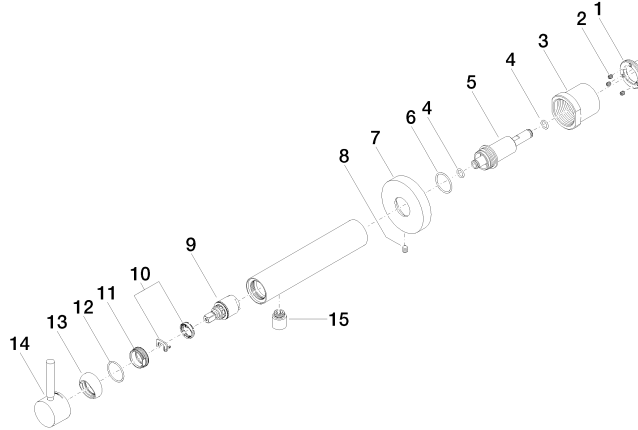

META Mitigeur monocommande de lavabo mural sans garniture d'écoulement -  
Dark Chrome

META

36 804 661

- saillie 160 mm
- bec déverseur fixe
- jet circulaire enrichi en air
- diamètre de percement 60 mm
- rosace Ø 78 mm
- débit maxi. 5,7 l/min
- sans plomb
- avec fixation unique
- Ce produit contribue au respect des exigences des systèmes d'évaluation des bâtiments écologiques, par exemple LEED®, BREEAM®, DGNB

**META Mitigeur monocommande de lavabo mural sans garniture d'écoulement -  
Dark Chrome**

META

36 804 661  
mm [inches]

**Diagramme de débit**

**Codes & Standards**

EN 817

META Mitigeur monocommande de lavabo mural sans garniture d'écoulement -  
Dark Chrome

36 804 661

Les pièces pour les  
autres finitions  
peuvent être  
trouvées ici : Chrome

META Mitigeur monocommande de lavabo mural sans garniture d'écoulement -  
Dark Chrome

---

META

36 804 661