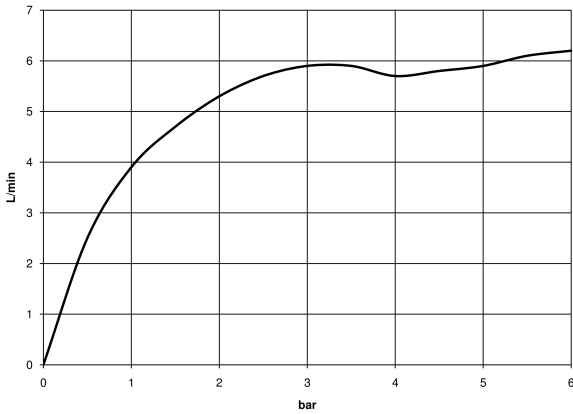

Diagramme de débit