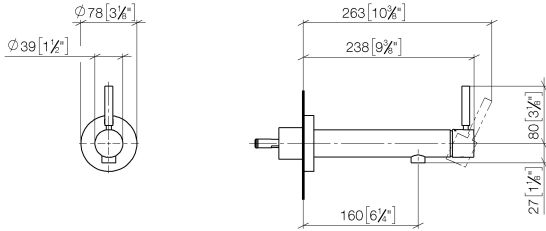

META Mitigeur monocommande de lavabo mural sans garniture d'écoulement -  
Or clair

META

36 804 661

- saillie 160 mm
- bec déverseur fixe
- jet circulaire enrichi en air
- diamètre de percement 60 mm
- rosace Ø 78 mm
- débit maxi. 5,7 l/min
- sans plomb
- avec fixation unique
- Ce produit contribue au respect des exigences des systèmes d'évaluation des bâtiments écologiques, par exemple LEED®, BREEAM®, DGNB

Accessoires requis

- Fixation murale à encastrer -** 35 003 970 90
- profondeur de montage mini. 78 mm
  - profondeur de montage max. 103 mm

36 804 661  
mm [inches]

**Diagramme de débit**

36 804 661

Version du produit de 4/2/2020