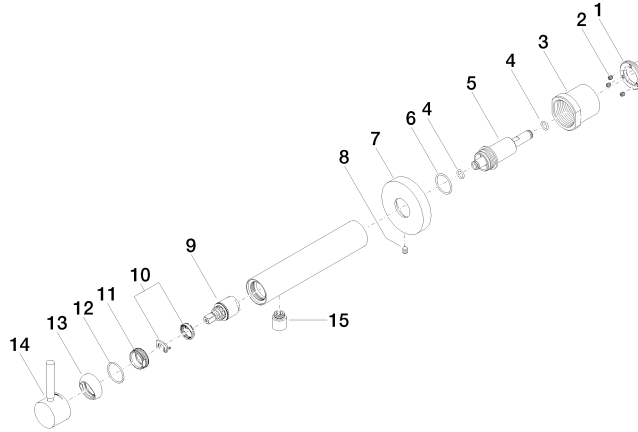

META Mitigeur monocommande de lavabo mural sans garniture d'écoulement -  
Or clair

META

36 804 661

- saillie 160 mm
- bec déverseur fixe
- jet circulaire enrichi en air
- diamètre de percement 60 mm
- rosace Ø 78 mm
- débit maxi. 5,7 l/min
- sans plomb
- avec fixation unique
- Ce produit contribue au respect des exigences des systèmes d'évaluation des bâtiments écologiques, par exemple LEED®, BREEAM®, DGNB

Accessoires requis

- Fixation murale à encastrer -** 35 003 970 90
- profondeur de montage mini. 78 mm
  - profondeur de montage max. 103 mm

36 804 661  
mm [inches]

**Diagramme de débit**

36 804 661

Version du produit de 4/2/2020

META Mitigeur monocommande de lavabo mural sans garniture d'écoulement -  
Or clair

META

36 804 661

## Liste des pièces de rechange

Version du produit de 4/2/2020

N°	Article Numéro	Désignation	Fréquence de montage	Délai de livraison
	09 24 77 002 90	écrou	18	2