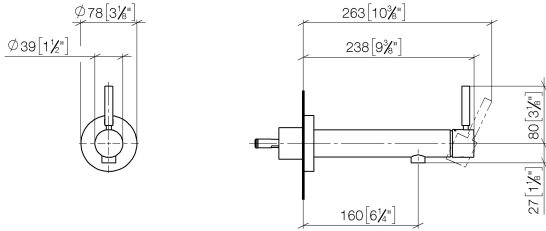

META Mitigeur monocommande de lavabo mural sans garniture d'écoulement -  
Or clair brossé

META

36 804 661

- saillie 160 mm
- bec déverseur fixe
- jet circulaire enrichi en air
- diamètre de percement 60 mm
- rosace Ø 78 mm
- débit maxi. 5,7 l/min
- sans plomb
- avec fixation unique
- Ce produit contribue au respect des exigences des systèmes d'évaluation des bâtiments écologiques, par exemple LEED®, BREEAM®, DGNB

Accessoires requis

- Fixation murale à encastrer -** 35 003 970 90
- profondeur de montage mini. 78 mm
  - profondeur de montage max. 103 mm

**META Mitigeur monocommande de lavabo mural sans garniture d'écoulement -  
Or clair brossé**

META

36 804 661  
mm [inches]

**Diagramme de débit**

36 804 661

Version du produit de 4/2/2020

META Mitigeur monocommande de lavabo mural sans garniture d'écoulement -  
Or clair brossé

META

36 804 661