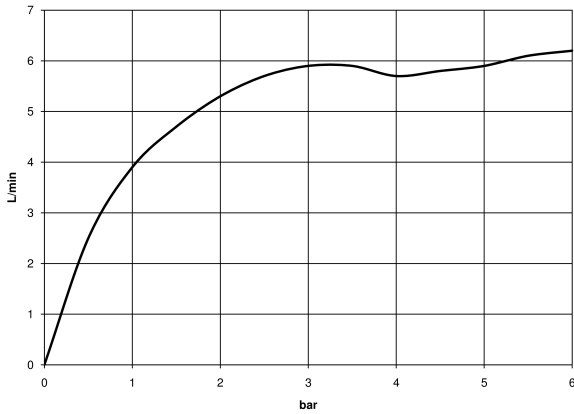

Diagramme de débit