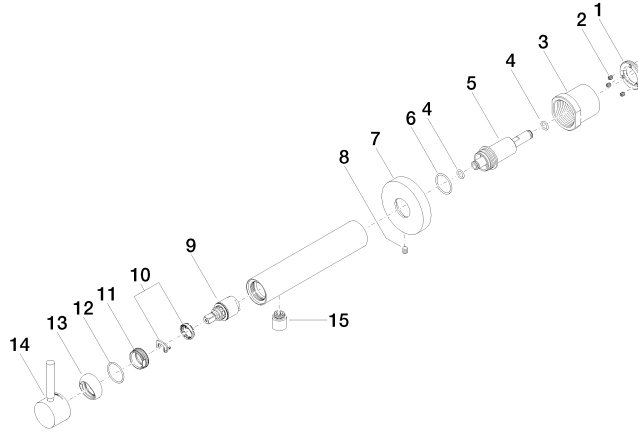

META Mitigeur monocommande de lavabo mural sans garniture d'écoulement -  
Or clair brossé

META

36 804 661

- saillie 160 mm
- bec déverseur fixe
- jet circulaire enrichi en air
- diamètre de percement 60 mm
- rosace Ø 78 mm
- débit maxi. 5,7 l/min
- sans plomb
- avec fixation unique
- Ce produit contribue au respect des exigences des systèmes d'évaluation des bâtiments écologiques, par exemple LEED®, BREEAM®, DGNB

Accessoires requis

- Fixation murale à encastrer -** 35 003 970 90
- profondeur de montage mini. 78 mm
  - profondeur de montage max. 103 mm

**META Mitigeur monocommande de lavabo mural sans garniture d'écoulement -  
Or clair brossé**

META

36 804 661  
mm [inches]

**Diagramme de débit**

36 804 661

Version du produit de 4/2/2020

META Mitigeur monocommande de lavabo mural sans garniture d'écoulement -  
Or clair brossé

META

36 804 661

**Liste des pièces de rechange**

**Version du produit de 4/2/2020**

N°	Article Numéro	Désignation	Fréquence de montage	Délai de livraison
	09 24 77 002 90	écrou	18	2