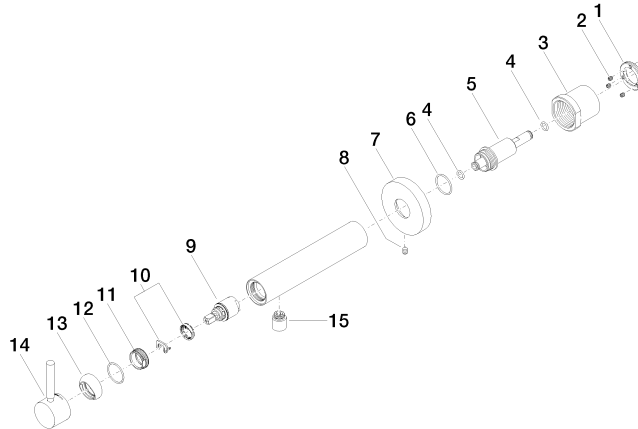

META

36 804 661
mm [inches]

Diagramme de débit

Codes & Standards

DIN 4109

EN 817

ISO 3822

Scottish Water
Byelaws

LGA_19

META Mitigeur monocommande de lavabo mural sans garniture d'écoulement -
Noir mat

META

36 804 661

Version du produit jusqu'à 1/23/2020

Version du produit de 1/23/2020 à 4/2/2020

Version du produit de 4/2/2020