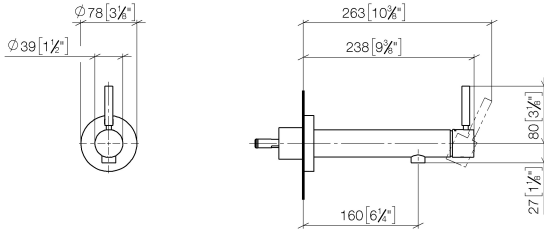

Accessoires requis

- Fixation murale à encastrer -** 35 003 970 90
- profondeur de montage max. 103 mm
 - profondeur de montage mini. 78 mm

**META Mitigeur monocommande de lavabo mural sans garniture d'écoulement -
Noir mat**

META

36 804 661
mm [inches]

Diagramme de débit

Codes & Standards

DIN 4109

EN 817

ISO 3822

Scottish Water
Byelaws