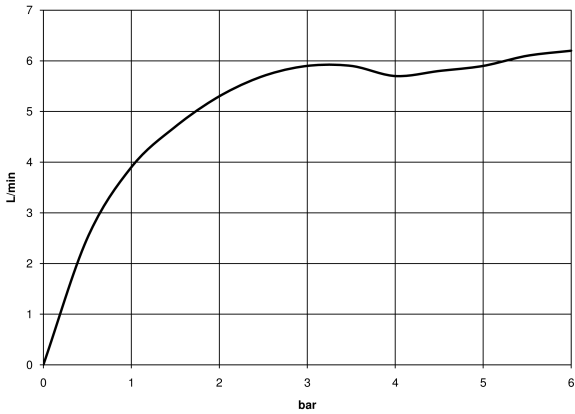

META

36 804 661
mm [inches]

Diagramme de débit

36 804 661

Version du produit de 4/2/2020

META Mitigeur monocommande de lavabo mural sans garniture d'écoulement -
Bronze brossé

META

36 804 661