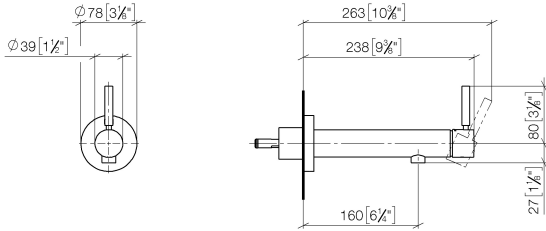

META Mitigeur monocommande de lavabo mural sans garniture d'écoulement -
Bronze brossé

META

36 804 661

- saillie 160 mm
- bec déverseur fixe
- jet circulaire enrichi en air
- diamètre de percement 60 mm
- rosace Ø 78 mm
- débit maxi. 5,7 l/min
- sans plomb
- avec fixation unique
- Ce produit contribue au respect des exigences des systèmes d'évaluation des bâtiments écologiques, par exemple LEED®, BREEAM®, DGNB

Accessoires requis

- Fixation murale à encastrer -** 35 003 970 90
- profondeur de montage mini. 78 mm
 - profondeur de montage max. 103 mm

**META Mitigeur monocommande de lavabo mural sans garniture d'écoulement -
Bronze brossé**

META

36 804 661
mm [inches]

Diagramme de débit

36 804 661

Version du produit de 4/2/2020

META Mitigeur monocommande de lavabo mural sans garniture d'écoulement -
Bronze brossé

META

36 804 661