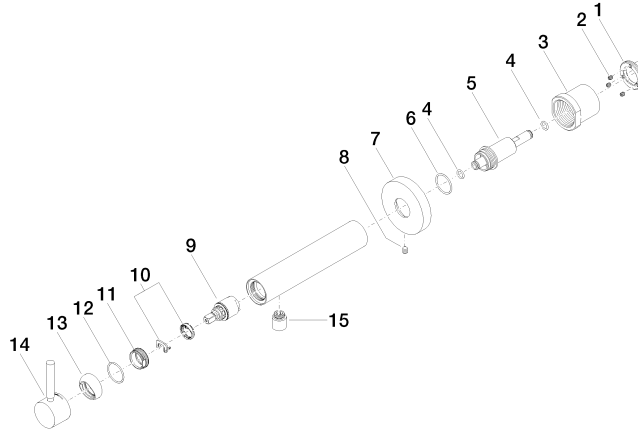

META Mitigeur monocommande de lavabo mural sans garniture d'écoulement -
Bronze brossé

META

36 804 661

- saillie 160 mm
- bec déverseur fixe
- jet circulaire enrichi en air
- diamètre de percement 60 mm
- rosace Ø 78 mm
- débit maxi. 5,7 l/min
- sans plomb
- avec fixation unique
- Ce produit contribue au respect des exigences des systèmes d'évaluation des bâtiments écologiques, par exemple LEED®, BREEAM®, DGNB

Accessoires requis

- Fixation murale à encastrer -** 35 003 970 90
- profondeur de montage mini. 78 mm
 - profondeur de montage max. 103 mm

**META Mitigeur monocommande de lavabo mural sans garniture d'écoulement -
Bronze brossé**

META

36 804 661
mm [inches]

Diagramme de débit

36 804 661

Version du produit de 4/2/2020

META Mitigeur monocommande de lavabo mural sans garniture d'écoulement -
Bronze brossé

META

36 804 661

Liste des pièces de rechange

Version du produit de 4/2/2020

N°	Article Numéro	Désignation	Fréquence de montage	Délai de livraison
	09 24 77 002 90	écrou	18	2