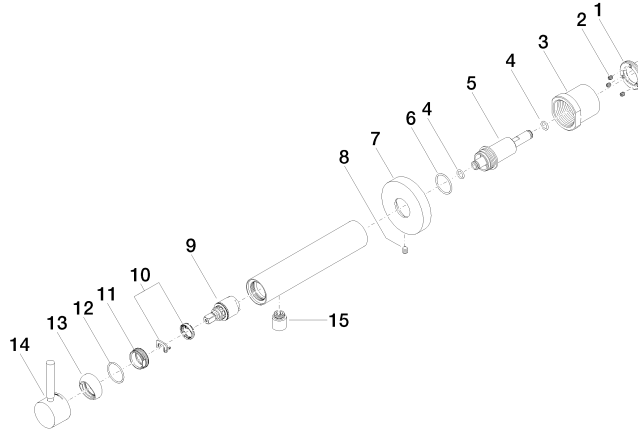

**META Mitigeur monocommande de lavabo mural sans garniture d'écoulement -
Champagne brossé (Or 22cts)**

META

36 804 661

- saillie 160 mm
- bec déverseur fixe
- jet circulaire enrichi en air
- diamètre de percement 60 mm
- rosace Ø 78 mm
- débit maxi. 5,7 l/min
- sans plomb
- avec fixation unique
- Ce produit contribue au respect des exigences des systèmes d'évaluation des bâtiments écologiques, par exemple LEED®, BREEAM®, DGNB

**META Mitigeur monocommande de lavabo mural sans garniture d'écoulement -
Champagne brossé (Or 22cts)**

META

36 804 661
mm [inches]

Diagramme de débit

36 804 661

Version du produit de 4/2/2020

Les pièces pour les
autres finitions
peuvent être
trouvées ici : [Chrome](#)

META Mitigeur monocommande de lavabo mural sans garniture d'écoulement -
Champagne brossé (Or 22cts)

META

36 804 661

Liste des pièces de rechange

Version du produit de 4/2/2020

N°	Article Numéro	Désignation	Fréquence de montage	Délai de livraison
	09 24 77 002 90	écrou	18	2