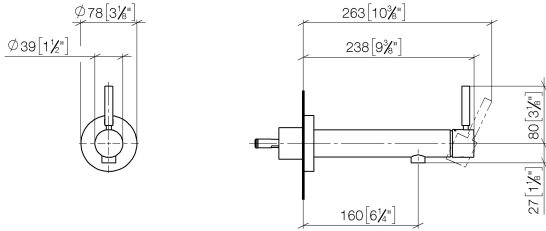

**META Mitigeur monocommande de lavabo mural sans garniture d'écoulement -
Champagne brossé (Or 22cts)**

META

36 804 661

- saillie 160 mm
- bec déverseur fixe
- jet circulaire enrichi en air
- diamètre de percement 60 mm
- rosace Ø 78 mm
- débit maxi. 5,7 l/min
- sans plomb
- avec fixation unique
- Ce produit contribue au respect des exigences des systèmes d'évaluation des bâtiments écologiques, par exemple LEED®, BREEAM®, DGNB

**META Mitigeur monocommande de lavabo mural sans garniture d'écoulement -
Champagne brossé (Or 22cts)**

META

36 804 661
mm [inches]

Diagramme de débit

36 804 661

Version du produit de 4/2/2020

Les pièces pour les
autres finitions
peuvent être
trouvées ici : [Chrome](#)