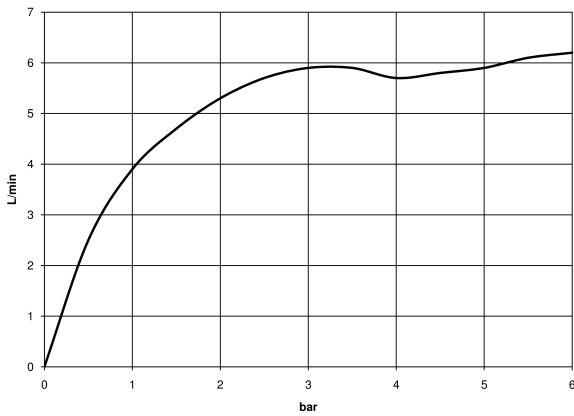

**META Mitigeur monocommande de lavabo mural sans garniture d'écoulement -
Champagne brossé (Or 22cts)**

META

36 804 661

- saillie 160 mm
- bec déverseur fixe
- jet circulaire enrichi en air
- diamètre de percement 60 mm
- rosace Ø 78 mm
- débit maxi. 5,7 l/min
- sans plomb
- avec fixation unique
- Ce produit contribue au respect des exigences des systèmes d'évaluation des bâtiments écologiques, par exemple LEED®, BREEAM®, DGNB

**META Mitigeur monocommande de lavabo mural sans garniture d'écoulement -
Champagne brossé (Or 22cts)**

META

36 804 661
mm [inches]

Diagramme de débit

36 804 661

Version du produit de 4/2/2020

Les pièces pour les
autres finitions
peuvent être
trouvées ici : [Chrome](#)