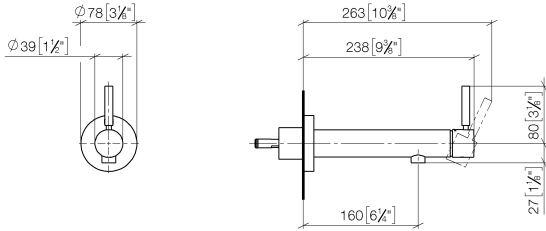

**META Mitigeur monocommande de lavabo mural sans garniture d'écoulement -
Champagne (Or 22cts)**

META

36 804 661

- saillie 160 mm
- bec déverseur fixe
- jet circulaire enrichi en air
- diamètre de percement 60 mm
- rosace Ø 78 mm
- débit maxi. 5,7 l/min
- sans plomb
- avec fixation unique
- Ce produit contribue au respect des exigences des systèmes d'évaluation des bâtiments écologiques, par exemple LEED®, BREEAM®, DGNB

**META Mitigeur monocommande de lavabo mural sans garniture d'écoulement -
Champagne (Or 22cts)**

META

36 804 661
mm [inches]

Diagramme de débit

36 804 661

Version du produit de 4/2/2020

Les pièces pour les
autres finitions
peuvent être
trouvées ici : Chrome