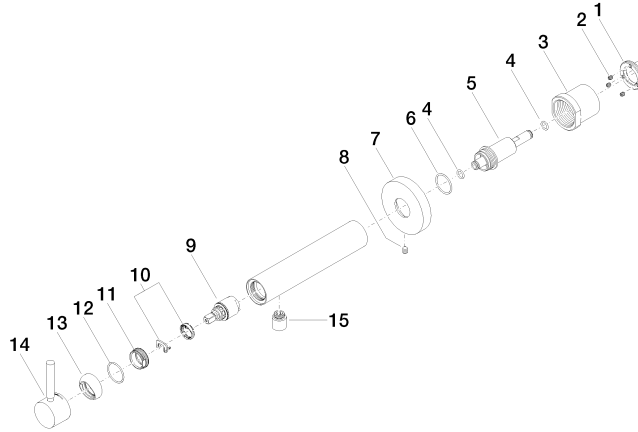

**META Mitigeur monocommande de lavabo mural sans garniture d'écoulement -
Champagne (Or 22cts)**

META

36 804 661

- saillie 160 mm
- bec déverseur fixe
- jet circulaire enrichi en air
- diamètre de percement 60 mm
- rosace Ø 78 mm
- débit maxi. 5,7 l/min
- sans plomb
- avec fixation unique
- Ce produit contribue au respect des exigences des systèmes d'évaluation des bâtiments écologiques, par exemple LEED®, BREEAM®, DGNB

**META Mitigeur monocommande de lavabo mural sans garniture d'écoulement -
Champagne (Or 22cts)**

META

36 804 661
mm [inches]

Diagramme de débit

36 804 661

Version du produit de 4/2/2020

Les pièces pour les
autres finitions
peuvent être
trouvées ici : Chrome

META Mitigeur monocommande de lavabo mural sans garniture d'écoulement -
Champagne (Or 22cts)

META

36 804 661

Liste des pièces de rechange

Version du produit de 4/2/2020

N°	Article Numéro	Désignation	Fréquence de montage	Délai de livraison
	09 24 77 002 90	écrou	18	2