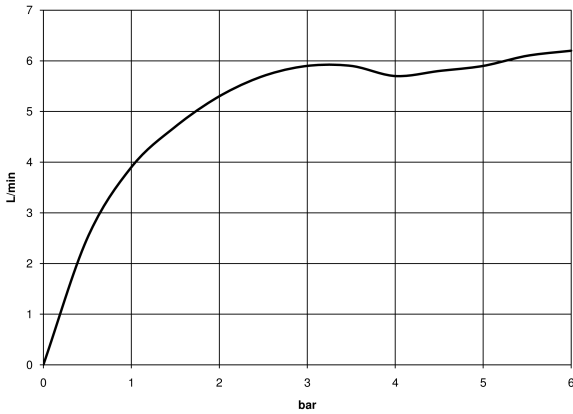

**META Mitigeur monocommande de lavabo mural sans garniture d'écoulement -
Champagne (Or 22cts)**

META

36 804 661

- saillie 160 mm
- bec déverseur fixe
- jet circulaire enrichi en air
- diamètre de percement 60 mm
- rosace Ø 78 mm
- débit maxi. 5,7 l/min
- sans plomb
- avec fixation unique
- Ce produit contribue au respect des exigences des systèmes d'évaluation des bâtiments écologiques, par exemple LEED®, BREEAM®, DGNB

**META Mitigeur monocommande de lavabo mural sans garniture d'écoulement -
Champagne (Or 22cts)**

META

36 804 661
mm [inches]

Diagramme de débit

36 804 661

Version du produit de 4/2/2020

Les pièces pour les
autres finitions
peuvent être
trouvées ici : Chrome