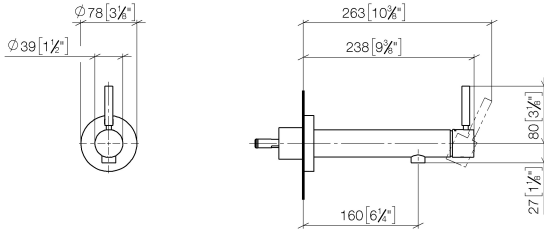

Accessoires requis

- Fixation murale à encastrer -** 35 003 970 90
- profondeur de montage mini. 78 mm
 - profondeur de montage max. 103 mm

**META Mitigeur monocommande de lavabo mural sans garniture d'écoulement -
Dark Platinum brossé**

META

36 804 661
mm [inches]

Diagramme de débit

36 804 661

Version du produit de 4/2/2020

META Mitigeur monocommande de lavabo mural sans garniture d'écoulement -
Dark Platinum brossé

META

36 804 661