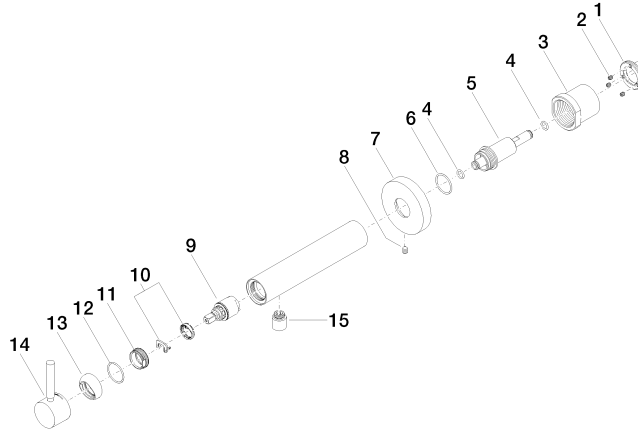

**META Mitigeur monocommande de lavabo mural sans garniture d'écoulement -
Dark Platinum brossé**

META

36 804 661

- saillie 160 mm
- bec déverseur fixe
- jet circulaire enrichi en air
- diamètre de percement 60 mm
- rosace Ø 78 mm
- débit maxi. 5,7 l/min
- sans plomb
- avec fixation unique
- Ce produit contribue au respect des exigences des systèmes d'évaluation des bâtiments écologiques, par exemple LEED®, BREEAM®, DGNB

Accessoires requis

- Fixation murale à encastrer -** 35 003 970 90
- profondeur de montage mini. 78 mm
 - profondeur de montage max. 103 mm

**META Mitigeur monocommande de lavabo mural sans garniture d'écoulement -
Dark Platinum brossé**

META

36 804 661
mm [inches]

Diagramme de débit

36 804 661

Version du produit de 4/2/2020

META Mitigeur monocommande de lavabo mural sans garniture d'écoulement -
Dark Platinum brossé

META

36 804 661

Liste des pièces de rechange

Version du produit de 4/2/2020

N°	Article Numéro	Désignation	Fréquence de montage	Délai de livraison
	09 24 77 002 90	écrou	18	2