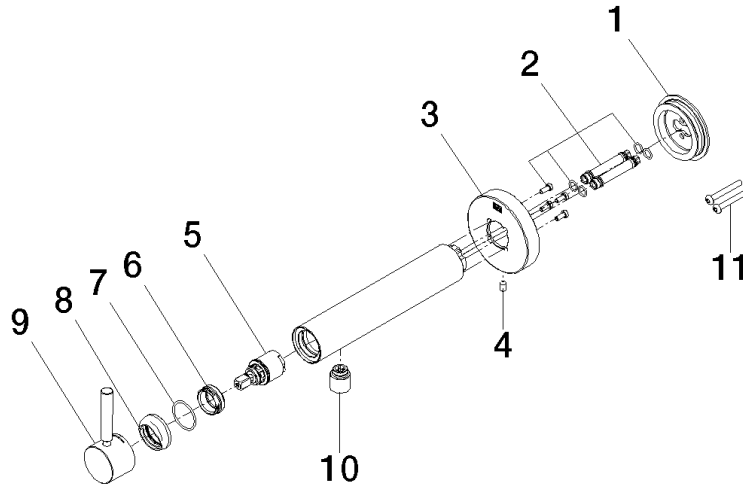

**META Mitigeur monocommande de lavabo mural sans garniture d'écoulement -
Chrome**

META

36 805 661

- saillie 160 mm
- bec déverseur fixe
- jet circulaire enrichi en air
- diamètre de percement 60 mm
- rosace Ø 78 mm
- débit max. bec déverseur 5,7 l/min
- sans plomb
- avec fixation unique

Accessoires requis

- Fixation murale à encastrer - 35 050 970 90**
- profondeur de montage mini. 80 mm
 - profondeur de montage max. 105 mm

36 805 661

mm [inches]

Diagramme de débit

36 805 661

Liste des pièces de rechange

N°	Article Numéro	Désignation	Fréquence de montage	Délai de livraison
1	90 30 11 232 00 90	rondelle	1	10
2	90 24 01 046 01 90	raccord	2	10
3	90 27 66 026 00-00	rosace	1	10
4	09 31 11 144 90	tige	1	2
5	90 15 05 044 00 90	cartouche	1	2
6	09 24 04 266 90	écrou	1	2
7	09 14 10 120 90	joint	1	2
8	09 28 30 043-00	hotte	1	10
9	90 20 66 024 00-00	poignée	1	10
10	90 23 01 168 00-00	mousseur	1	10
11	90 30 30 229 00 90	vis	2	10