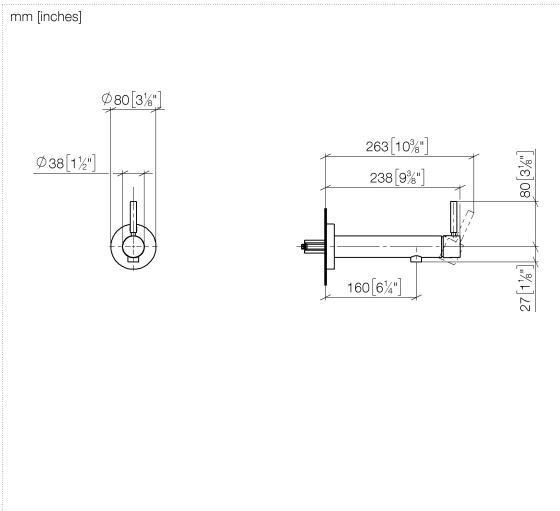

**META Mitigeur monocommande de lavabo mural sans garniture d'écoulement -
Chrome**

META

36 805 661

- saillie 160 mm
- bec déverseur fixe
- jet circulaire enrichi en air
- diamètre de percement 60 mm
- rosace Ø 78 mm
- débit max. bec déverseur 5,7 l/min
- sans plomb
- avec fixation unique

Accessoires requis

- Fixation murale à encastrer - 35 050 970 90**
- profondeur de montage mini. 80 mm
 - profondeur de montage max. 105 mm

36 805 661

mm [inches]

Diagramme de débit

36 805 661

Liste des pièces de rechange

N°	Article Numéro	Désignation	Fréquence de montage	Délai de livraison
1	90 30 11 232 00 90	rondelle	1	10
2	90 24 01 046 01 90	raccord	2	10
3	90 27 66 026 00-00	rosace	1	10
4	09 31 11 144 90	tige	1	2
5	90 15 05 044 00 90	cartouche	1	2
6	09 24 04 266 90	écrou	1	2
7	09 14 10 120 90	joint	1	2
8	09 28 30 043-00	hotte	1	10
9	90 20 66 024 00-00	poignée	1	10
10	90 23 01 168 00-00	mousseur	1	10
11	90 30 30 229 00 90	vis	2	10