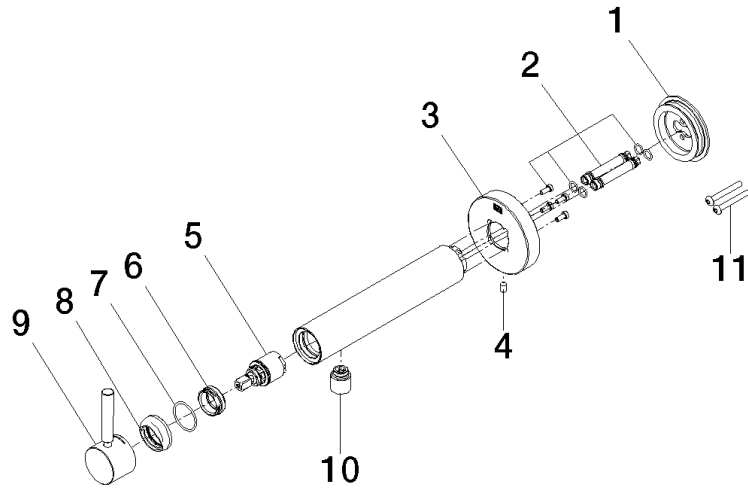

META Mitigeur monocommande de lavabo mural sans garniture d'écoulement -
Dark Chrome

META

36 805 661

- saillie 160 mm
- bec déverseur fixe
- jet circulaire enrichi en air
- diamètre de percement 60 mm
- rosace Ø 78 mm
- débit max. bec déverseur 5,7 l/min
- sans plomb
- avec fixation unique

Accessoires requis

- Fixation murale à encastrer -** 35 050 970 90
- profondeur de montage mini. 80 mm
 - profondeur de montage max. 105 mm

36 805 661

Diagramme de débit

36 805 661

Version du produit de 4/1/2024

META Mitigeur monocommande de lavabo mural sans garniture d'écoulement -
Dark Chrome

META

36 805 661

Liste des pièces de rechange

Version du produit de 4/1/2024

N°	Article Numéro	Désignation	Fréquence de montage	Délai de livraison
	90 30 11 232 00 90	rondelle	13	2