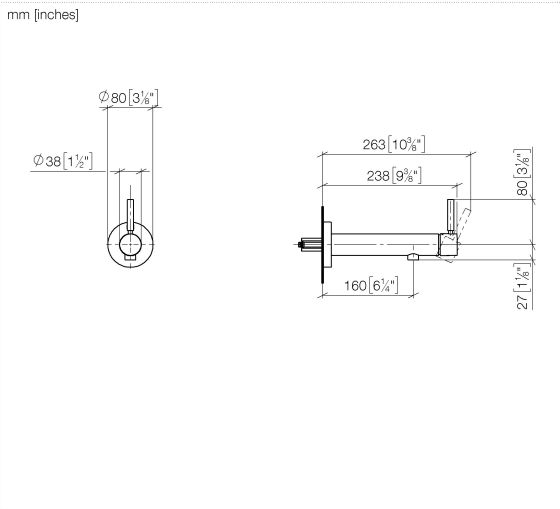

META Mitigeur monocommande de lavabo mural sans garniture d'écoulement -
Dark Chrome

META

36 805 661

- saillie 160 mm
- bec déverseur fixe
- jet circulaire enrichi en air
- diamètre de percement 60 mm
- rosace Ø 78 mm
- débit max. bec déverseur 5,7 l/min
- sans plomb
- avec fixation unique

Accessoires requis

- Fixation murale à encastrer -** 35 050 970 90
- profondeur de montage mini. 80 mm
 - profondeur de montage max. 105 mm

36 805 661

Diagramme de débit

36 805 661

Version du produit de 4/1/2024

META Mitigeur monocommande de lavabo mural sans garniture d'écoulement -
Dark Chrome

META

36 805 661

Liste des pièces de rechange

Version du produit de 4/1/2024

N°	Article Numéro	Désignation	Fréquence de montage	Délai de livraison
	90 30 11 232 00 90	rondelle	13	2