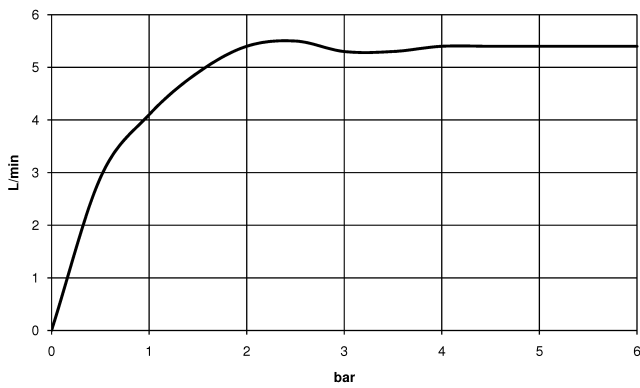

Diagramme de débit