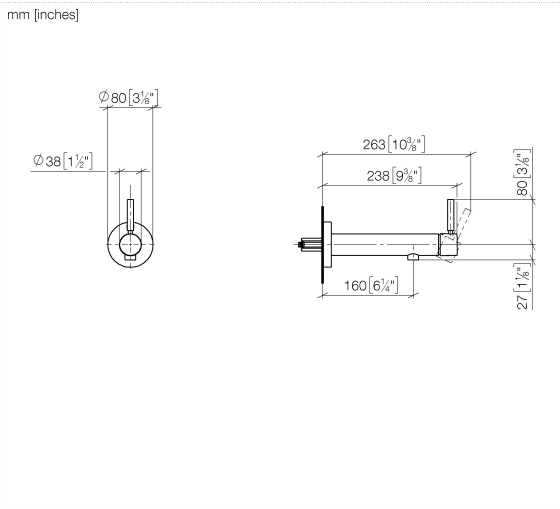

**META Mitigeur monocommande de lavabo mural sans garniture d'écoulement -  
Noir mat**

META

36 805 661

- saillie 160 mm
- bec déverseur fixe
- jet circulaire enrichi en air
- diamètre de percement 60 mm
- rosace Ø 78 mm
- débit max. bec déverseur 5,7 l/min
- sans plomb
- avec fixation unique

**Accessoires requis**

- Fixation murale à encastrer -** 35 050 970 90
- profondeur de montage mini. 80 mm
  - profondeur de montage max. 105 mm

36 805 661

mm [inches]

**Diagramme de débit**

36 805 661

Version du produit de 4/1/2024

META Mitigeur monocommande de lavabo mural sans garniture d'écoulement -  
Noir mat

META

36 805 661

## Liste des pièces de rechange

Version du produit de 4/1/2024

N°	Article Numéro	Désignation	Fréquence de montage	Délai de livraison
	90 30 11 232 00 90	rondelle	13	2