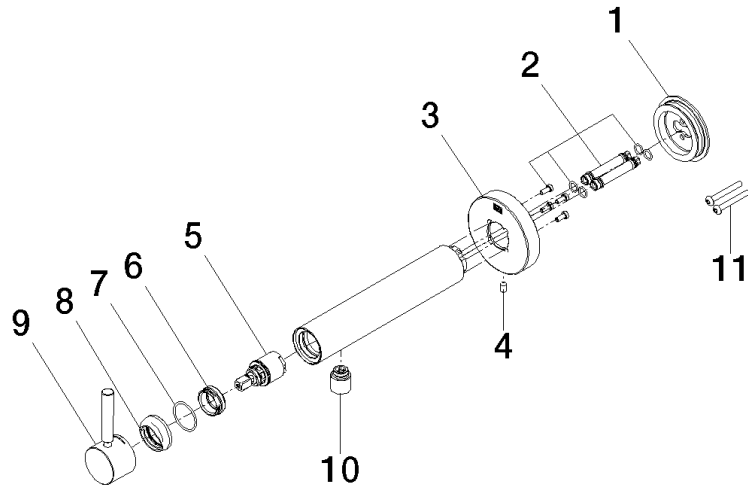

**META Mitigeur monocommande de lavabo mural sans garniture d'écoulement -  
Noir mat**

META

36 805 661

- saillie 160 mm
- bec déverseur fixe
- jet circulaire enrichi en air
- diamètre de percement 60 mm
- rosace Ø 78 mm
- débit max. bec déverseur 5,7 l/min
- sans plomb
- avec fixation unique

**Accessoires requis**

- Fixation murale à encastrer -** 35 050 970 90
- profondeur de montage mini. 80 mm
  - profondeur de montage max. 105 mm

36 805 661

mm [inches]

**Diagramme de débit**

36 805 661

Version du produit de 4/1/2024

META Mitigeur monocommande de lavabo mural sans garniture d'écoulement -  
Noir mat

META

36 805 661

## Liste des pièces de rechange

Version du produit de 4/1/2024

N°	Article Numéro	Désignation	Fréquence de montage	Délai de livraison
	90 30 11 232 00 90	rondelle	13	2