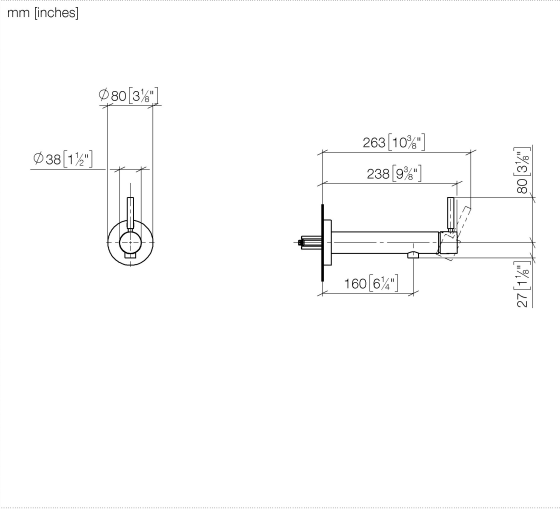

**META Mitigeur monocommande de lavabo mural sans garniture d'écoulement -
Bronze brossé**

META

36 805 661

- saillie 160 mm
- bec déverseur fixe
- jet circulaire enrichi en air
- diamètre de percement 60 mm
- rosace Ø 78 mm
- débit max. bec déverseur 5,7 l/min
- sans plomb
- avec fixation unique

**META Mitigeur monocommande de lavabo mural sans garniture d'écoulement -
Bronze brossé**

META

36 805 661

Diagramme de débit

36 805 661

Version du produit de 4/1/2024

Les pièces pour les
autres finitions
peuvent être
trouvées ici : [Chrome](#)

**META Mitigeur monocommande de lavabo mural sans garniture d'écoulement -
Bronze brossé**

META

36 805 661

Liste des pièces de rechange

Version du produit de 4/1/2024

N°	Article Numéro	Désignation	Fréquence de montage	Délai de livraison
	90 30 11 232 00 90	rondelle	13	2