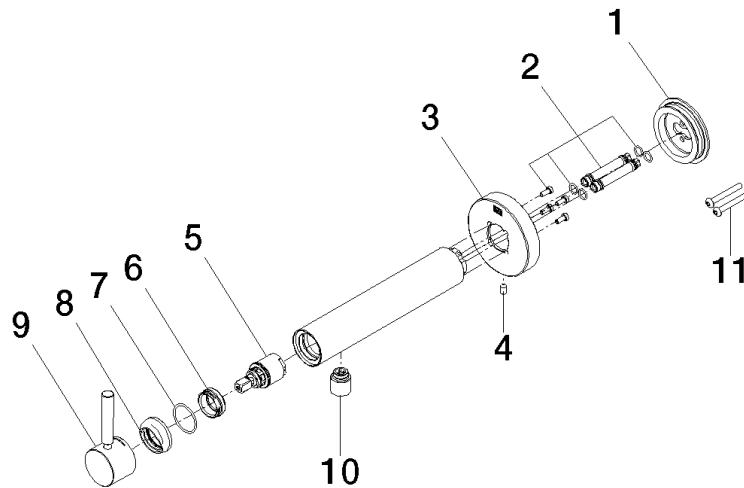

**META Mitigeur monocommande de lavabo mural sans garniture d'écoulement -
Bronze brossé**

META

36 805 661

- saillie 160 mm
- bec déverseur fixe
- jet circulaire enrichi en air
- diamètre de percement 60 mm
- rosace Ø 78 mm
- débit max. bec déverseur 5,7 l/min
- sans plomb
- avec fixation unique

**META Mitigeur monocommande de lavabo mural sans garniture d'écoulement -
Bronze brossé**

META

36 805 661

Diagramme de débit

36 805 661

Version du produit de 4/1/2024

Les pièces pour les
autres finitions
peuvent être
trouvées ici : [Chrome](#)

**META Mitigeur monocommande de lavabo mural sans garniture d'écoulement -
Bronze brossé**

META

36 805 661

Liste des pièces de rechange

Version du produit de 4/1/2024

N°	Article Numéro	Désignation	Fréquence de montage	Délai de livraison
	90 30 11 232 00 90	rondelle	13	2