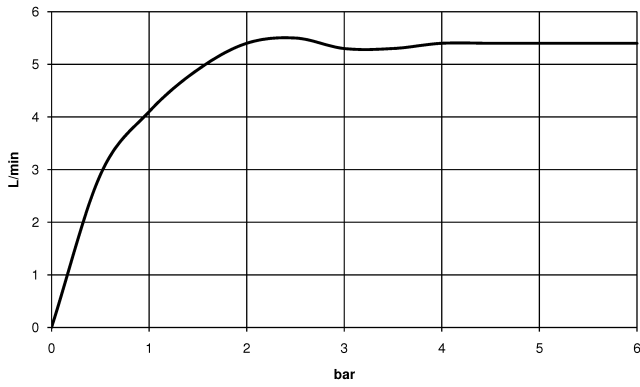

**META Mitigeur monocommande de lavabo mural sans garniture d'écoulement -
Bronze brossé**

META

36 805 661

- saillie 160 mm
- bec déverseur fixe
- jet circulaire enrichi en air
- diamètre de percement 60 mm
- rosace Ø 78 mm
- débit max. bec déverseur 5,7 l/min
- sans plomb
- avec fixation unique

**META Mitigeur monocommande de lavabo mural sans garniture d'écoulement -
Bronze brossé**

META

36 805 661

Diagramme de débit

36 805 661

Version du produit de 4/1/2024

Les pièces pour les
autres finitions
peuvent être
trouvées ici : [Chrome](#)