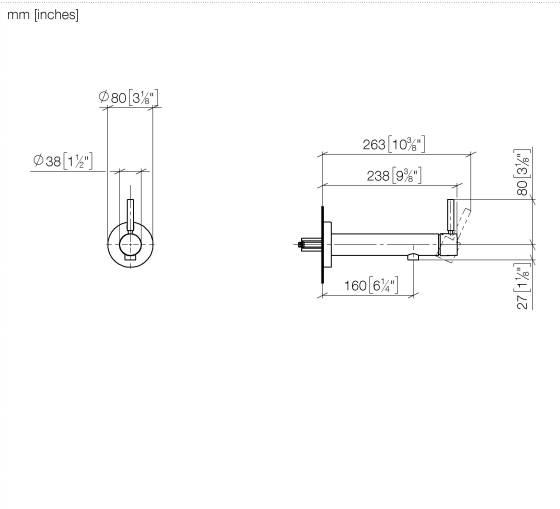

**META Mitigeur monocommande de lavabo mural sans garniture d'écoulement -
Champagne brossé (Or 22cts)**

META

36 805 661

- saillie 160 mm
- bec déverseur fixe
- jet circulaire enrichi en air
- diamètre de percement 60 mm
- rosace Ø 78 mm
- débit max. bec déverseur 5,7 l/min
- sans plomb
- avec fixation unique

Accessoires requis

- Fixation murale à encastrer -** 35 050 970 90
- profondeur de montage mini. 80 mm
 - profondeur de montage max. 105 mm

**META Mitigeur monocommande de lavabo mural sans garniture d'écoulement -
Champagne brossé (Or 22cts)**

META

36 805 661

mm [inches]

Diagramme de débit

36 805 661

Version du produit de 4/1/2024

META Mitigeur monocommande de lavabo mural sans garniture d'écoulement -
Champagne brossé (Or 22cts)

META