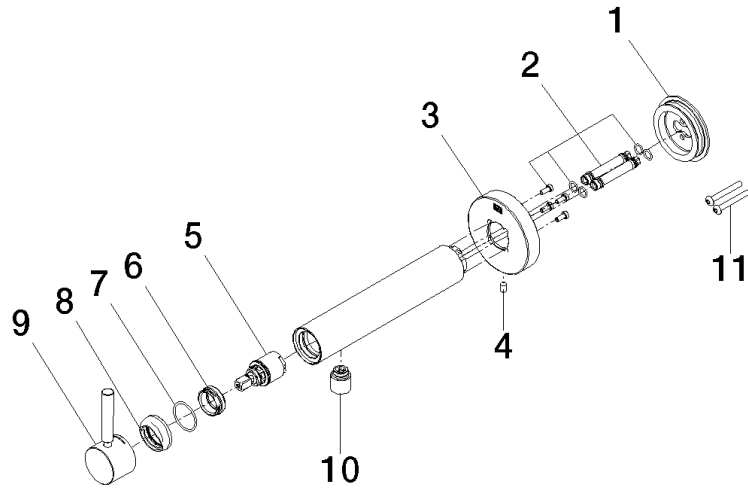

Accessoires requis

- Fixation murale à encastrer -** 35 050 970 90
- profondeur de montage mini. 80 mm
 - profondeur de montage max. 105 mm

**META Mitigeur monocommande de lavabo mural sans garniture d'écoulement -
Champagne brossé (Or 22cts)**

META

36 805 661

mm [inches]

Diagramme de débit

36 805 661

Version du produit de 4/1/2024

META Mitigeur monocommande de lavabo mural sans garniture d'écoulement -
Champagne brossé (Or 22cts)

META