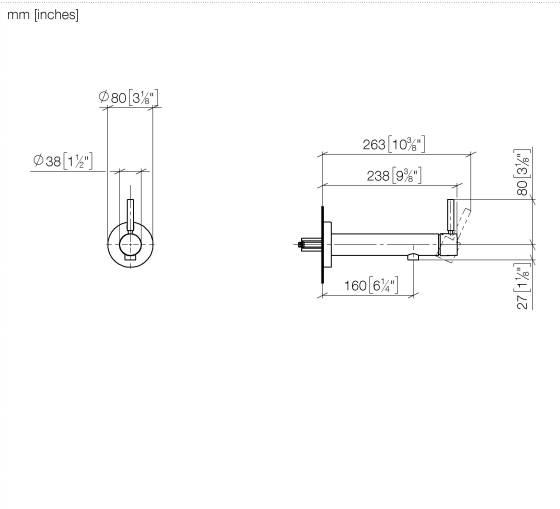

**META Mitigeur monocommande de lavabo mural sans garniture d'écoulement -  
Champagne (Or 22cts)**

META

36 805 661

- saillie 160 mm
- bec déverseur fixe
- jet circulaire enrichi en air
- diamètre de percement 60 mm
- rosace Ø 78 mm
- débit max. bec déverseur 5,7 l/min
- sans plomb
- avec fixation unique

**Accessoires requis**

- Fixation murale à encastrer -** 35 050 970 90
- profondeur de montage mini. 80 mm
  - profondeur de montage max. 105 mm

**META Mitigeur monocommande de lavabo mural sans garniture d'écoulement -  
Champagne (Or 22cts)**

META

36 805 661

mm [inches]

**Diagramme de débit**

36 805 661

Version du produit de 4/1/2024

META Mitigeur monocommande de lavabo mural sans garniture d'écoulement -  
Champagne (Or 22cts)

META