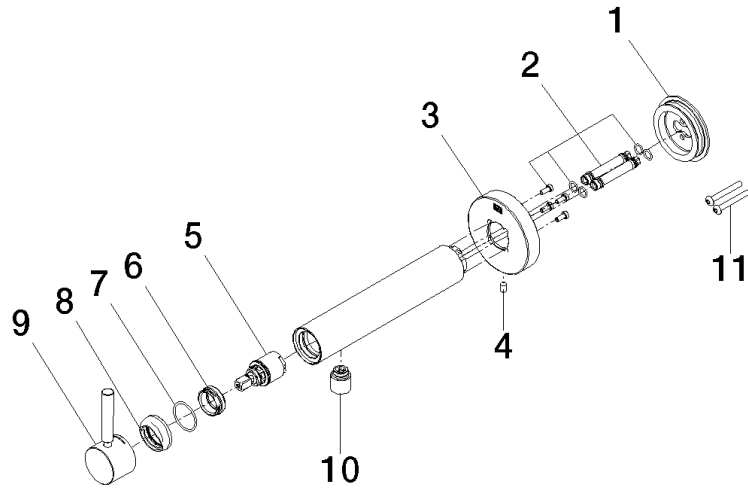

**Accessoires requis**

- Fixation murale à encastrer -** 35 050 970 90
- profondeur de montage mini. 80 mm
  - profondeur de montage max. 105 mm

**META Mitigeur monocommande de lavabo mural sans garniture d'écoulement -  
Champagne (Or 22cts)**

META

36 805 661

mm [inches]

**Diagramme de débit**

36 805 661

Version du produit de 4/1/2024

META Mitigeur monocommande de lavabo mural sans garniture d'écoulement -  
Champagne (Or 22cts)

META