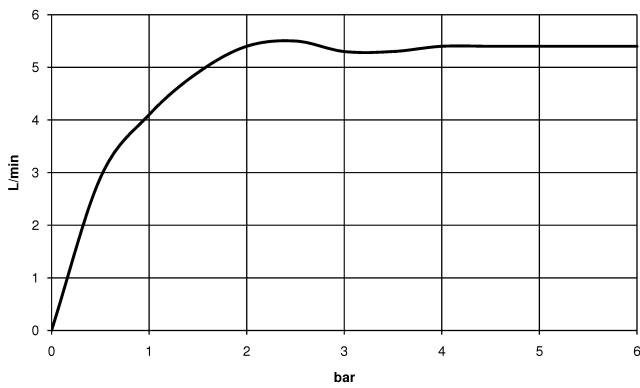

**META Mitigeur monocommande de lavabo mural sans garniture d'écoulement -
Chrome brossé**

META

36 805 661

- saillie 160 mm
- bec déverseur fixe
- jet circulaire enrichi en air
- diamètre de percement 60 mm
- rosace Ø 78 mm
- débit max. bec déverseur 5,7 l/min
- sans plomb
- avec fixation unique

META

36 805 661

mm [inches]

Diagramme de débit

36 805 661

Version du produit de 4/1/2024

META Mitigeur monocommande de lavabo mural sans garniture d'écoulement -
Chrome brossé

META