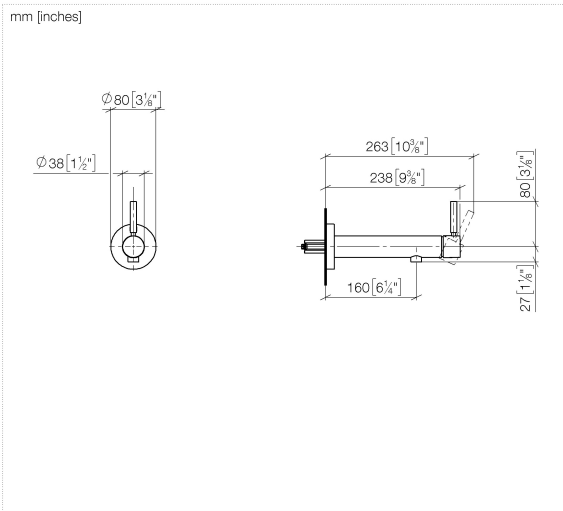

**META Mitigeur monocommande de lavabo mural sans garniture d'écoulement -
Chrome brossé**

META

36 805 661

- saillie 160 mm
- bec déverseur fixe
- jet circulaire enrichi en air
- diamètre de percement 60 mm
- rosace Ø 78 mm
- débit max. bec déverseur 5,7 l/min
- sans plomb
- avec fixation unique

Accessoires requis

- Fixation murale à encastrer -** 35 050 970 90
- profondeur de montage mini. 80 mm
 - profondeur de montage max. 105 mm

**META Mitigeur monocommande de lavabo mural sans garniture d'écoulement -
Chrome brossé**

META

36 805 661

mm [inches]

Diagramme de débit

36 805 661

Version du produit de 4/1/2024

META Mitigeur monocommande de lavabo mural sans garniture d'écoulement -
Chrome brossé

META