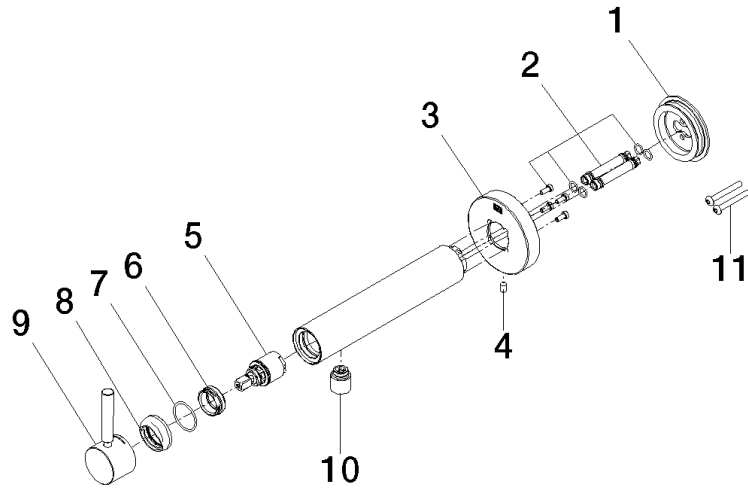

**META Mitigeur monocommande de lavabo mural sans garniture d'écoulement -
Chrome brossé**

META

36 805 661

- saillie 160 mm
- bec déverseur fixe
- jet circulaire enrichi en air
- diamètre de percement 60 mm
- rosace Ø 78 mm
- débit max. bec déverseur 5,7 l/min
- sans plomb
- avec fixation unique

Accessoires requis

- Fixation murale à encastrer -** 35 050 970 90
- profondeur de montage mini. 80 mm
 - profondeur de montage max. 105 mm

**META Mitigeur monocommande de lavabo mural sans garniture d'écoulement -
Chrome brossé**

META

36 805 661

mm [inches]

Diagramme de débit

36 805 661

Version du produit de 4/1/2024

META Mitigeur monocommande de lavabo mural sans garniture d'écoulement -
Chrome brossé

META