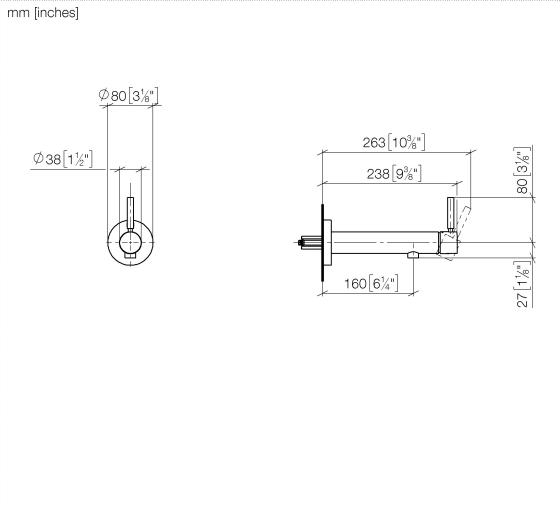

META Mitigeur monocommande de lavabo mural sans garniture d'écoulement - Dark Platinum brossé

META

36 805 661

- saillie 160 mm
- bec déverseur fixe
- jet circulaire enrichi en air
- diamètre de percement 60 mm
- rosace Ø 78 mm
- débit max. bec déverseur 5,7 l/min
- sans plomb
- avec fixation unique

**META Mitigeur monocommande de lavabo mural sans garniture d'écoulement -
Dark Platinum brossé**

META

36 805 661

Diagramme de débit

36 805 661

Version du produit de 4/1/2024

Les pièces pour les
autres finitions
peuvent être
trouvées ici : [Chrome](#)

META Mitigeur monocommande de lavabo mural sans garniture d'écoulement -
Dark Platinum brossé

META

36 805 661

Liste des pièces de rechange

Version du produit de 4/1/2024

N°	Article Numéro	Désignation	Fréquence de montage	Délai de livraison
	90 30 11 232 00 90	rondelle	13	2