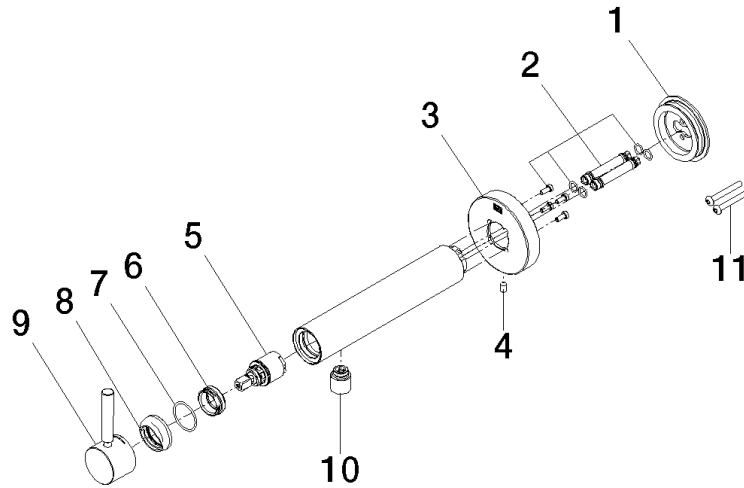

META Mitigeur monocommande de lavabo mural sans garniture d'écoulement - Dark Platinum brossé

META

36 805 661

- saillie 160 mm
- bec déverseur fixe
- jet circulaire enrichi en air
- diamètre de percement 60 mm
- rosace Ø 78 mm
- débit max. bec déverseur 5,7 l/min
- sans plomb
- avec fixation unique

**META Mitigeur monocommande de lavabo mural sans garniture d'écoulement -
Dark Platinum brossé**

META

36 805 661

Diagramme de débit

36 805 661

Version du produit de 4/1/2024

Les pièces pour les
autres finitions
peuvent être
trouvées ici : [Chrome](#)

META Mitigeur monocommande de lavabo mural sans garniture d'écoulement -
Dark Platinum brossé

META

36 805 661

Liste des pièces de rechange

Version du produit de 4/1/2024

N°	Article Numéro	Désignation	Fréquence de montage	Délai de livraison
	90 30 11 232 00 90	rondelle	13	2