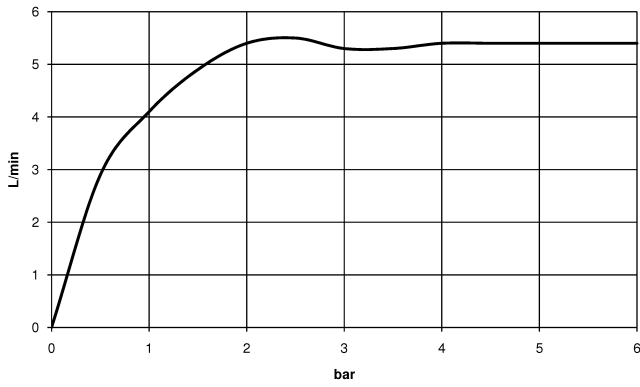

META Mitigeur monocommande de lavabo mural sans garniture d'écoulement - Dark Platinum brossé

META

36 805 661

- saillie 160 mm
- bec déverseur fixe
- jet circulaire enrichi en air
- diamètre de percement 60 mm
- rosace Ø 78 mm
- débit max. bec déverseur 5,7 l/min
- sans plomb
- avec fixation unique

**META Mitigeur monocommande de lavabo mural sans garniture d'écoulement -
Dark Platinum brossé**

META

36 805 661

Diagramme de débit

36 805 661

Version du produit de 4/1/2024

Les pièces pour les
autres finitions
peuvent être
trouvées ici : [Chrome](#)