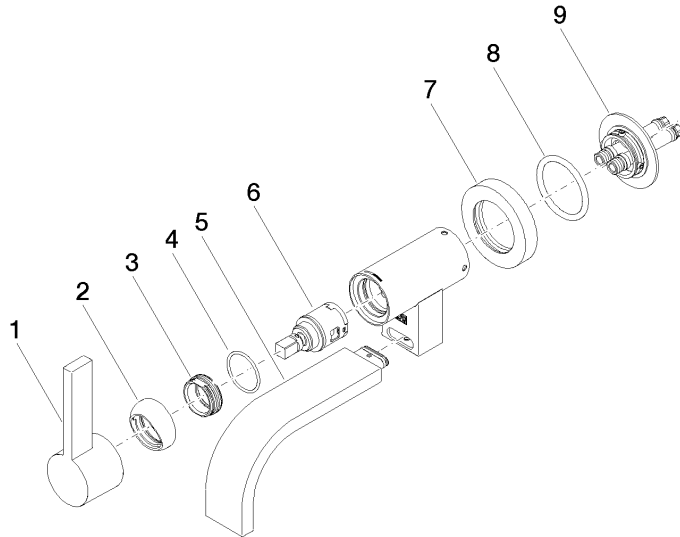

**Accessoires requis**

- Fixation murale à encastrer -** 35 050 970 90
- profondeur de montage max. 105 mm
  - profondeur de montage mini. 80 mm

**MEM Mitigeur monocommande de lavabo mural sans garniture d'écoulement -  
Dark Chrome**

MEM

36 805 782  
mm [inches]

**Diagramme de débit**

**Codes & Standards**

DIN 4109

ISO 3822

Scottish Water  
Byelaws

UK Water Supply  
Regulations

**Ü-Zeichen**

MEM Mitigeur monocommande de lavabo mural sans garniture d'écoulement -  
Dark Chrome

---

MEM

36 805 782  
Certificats

---

LGA\_38

WRAS\_240102

36 805 782

Version du produit de 9/1/2022

MEM Mitigeur monocommande de lavabo mural sans garniture d'écoulement -  
Dark Chrome

MEM

36 805 782

**Liste des pièces de rechange**

**Version du produit de 9/1/2022**