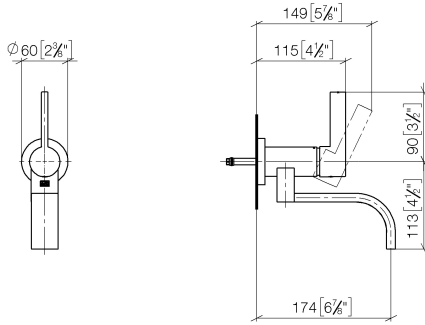

**MEM Mitigeur monocommande de lavabo mural sans garniture d'écoulement -  
Dark Chrome**

MEM

36 805 782

- saillie 185 mm
- bec déverseur fixe
- jet rectangulaire enrichi en air
- diamètre de percement 35 mm
- rosace Ø 60 mm
- débit maxi. 5,7 l/min
- sans plomb
- avec fixation unique
- Ce produit contribue au respect des exigences des systèmes d'évaluation des bâtiments écologiques, par exemple LEED®, BREEAM®, DGNB

**Accessoires requis**

- Fixation murale à encastrer -** 35 050 970 90
- profondeur de montage max. 105 mm
  - profondeur de montage mini. 80 mm

**MEM Mitigeur monocommande de lavabo mural sans garniture d'écoulement -  
Dark Chrome**

MEM

36 805 782  
mm [inches]

**Diagramme de débit**

**Codes & Standards**

DIN 4109

ISO 3822

Scottish Water  
Byelaws

UK Water Supply  
Regulations