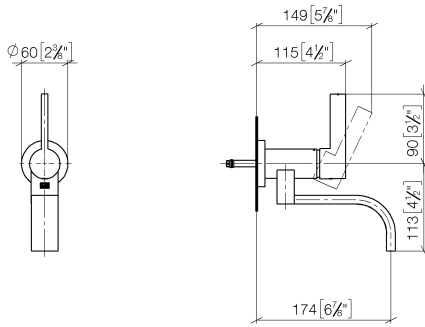

Accessoires requis

- Fixation murale à encastrer -** 35 050 970 90
- profondeur de montage max. 105 mm
 - profondeur de montage mini. 80 mm

**MEM Mitigeur monocommande de lavabo mural sans garniture d'écoulement -
Dark Platinum brossé**

MEM

36 805 782
mm [inches]

Diagramme de débit

Codes & Standards

DIN 4109

ISO 3822

Scottish Water
Byelaws

UK Water Supply
Regulations