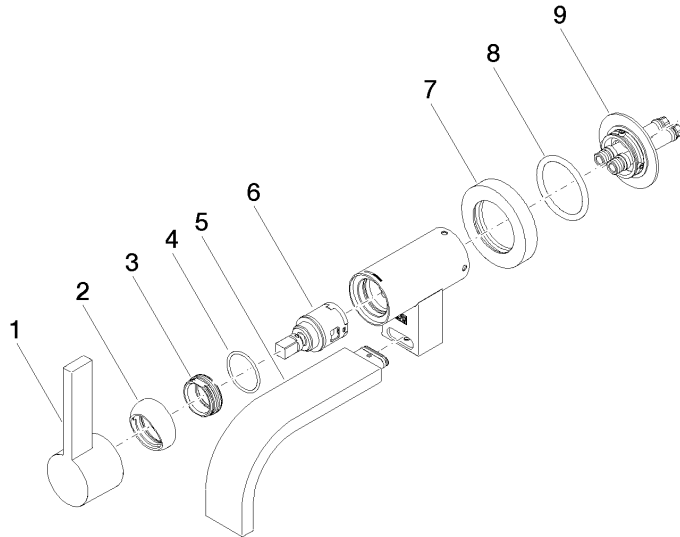

Accessoires requis

- Fixation murale à encastrer -** 35 050 970 90
- profondeur de montage max. 105 mm
 - profondeur de montage mini. 80 mm

**MEM Mitigeur monocommande de lavabo mural sans garniture d'écoulement -
Dark Platinum brossé**

MEM

36 805 782
mm [inches]

Diagramme de débit

Codes & Standards

DIN 4109

ISO 3822

Scottish Water
Byelaws

UK Water Supply
Regulations

Ü-Zeichen

MEM Mitigeur monocommande de lavabo mural sans garniture d'écoulement -
Dark Platinum brossé

MEM

36 805 782

Certificats

LGA_38

WRAS_240102

MEM Mitigeur monocommande de lavabo mural sans garniture d'écoulement -
Dark Platinum brossé

MEM

36 805 782

Version du produit de 9/1/2022

MEM Mitigeur monocommande de lavabo mural sans garniture d'écoulement -
Dark Platinum brossé

MEM

36 805 782

Liste des pièces de rechange

Version du produit de 9/1/2022