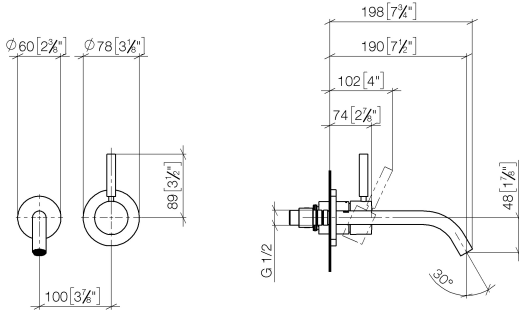

META Mitigeur monocommande de lavabo mural sans garniture d'écoulement -
Dark Chrome

META

36 860 660

- saillie 190 mm
- bec déverseur fixe
- jet circulaire enrichi en air
- diamètre de percement du bec 37 mm
- diamètre de percement mitigeur monocommande 57 mm
- rosace pour sortie Ø 55 mm
- rosace pour mitigeur Ø 78 mm
- débit maxi. 5,7 l/min
- sans plomb
- Ce produit contribue au respect des exigences des systèmes d'évaluation des bâtiments écologiques, par exemple LEED®, BREEAM®, DGNB

Accessoires requis

Mitigeur monocommande mural à encastrer - 35 860 970 90
 ●profondeur de montage max. 95 mm
 ●profondeur de montage mini. 80 mm

**META Mitigeur monocommande de lavabo mural sans garniture d'écoulement -
Dark Chrome**

META

36 860 660
mm [inches]

Diagramme de débit

Diagramme de portée du jet

Codes & Standards

EN 817

Scottish Water
Byelaws

UK Water Supply
Regulations