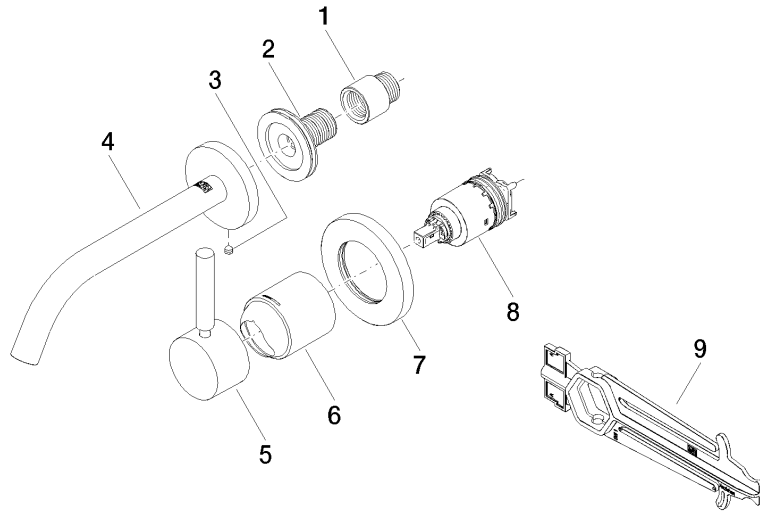

Accessoires requis

Mitigeur monocommande mural à encastrer - 35 860 970 90
 ●profondeur de montage max. 95 mm
 ●profondeur de montage mini. 80 mm

**META Mitigeur monocommande de lavabo mural sans garniture d'écoulement -
Dark Chrome**

META

36 860 660
mm [inches]

Diagramme de débit

Diagramme de portée du jet

Codes & Standards

EN 817

Scottish Water
Byelaws

UK Water Supply
Regulations

META Mitigeur monocommande de lavabo mural sans garniture d'écoulement -
Dark Chrome

META

36 860 660

Certificats

WRAS_2107

DVGW_DW-
6512DN0

36 860 660

META Mitigeur monocommande de lavabo mural sans garniture d'écoulement -
Dark Chrome