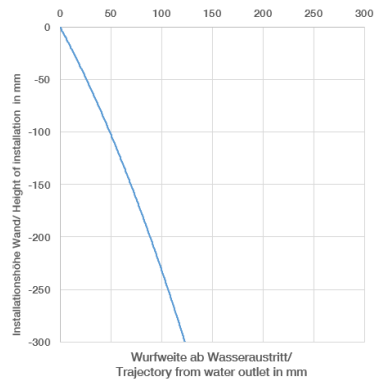

META Mitigeur monocommande de lavabo mural sans garniture d'écoulement -
Dark Chrome

META

36 860 660

- saillie 190 mm
- bec déverseur fixe
- jet circulaire enrichi en air
- diamètre de percement du bec 37 mm
- diamètre de percement mitigeur monocommande 57 mm
- rosace pour sortie Ø 55 mm
- rosace pour mitigeur Ø 78 mm
- débit maxi. 5,7 l/min
- sans plomb
- Ce produit contribue au respect des exigences des systèmes d'évaluation des bâtiments écologiques, par exemple LEED®, BREEAM®, DGNB

META

36 860 660
mm [inches]

Diagramme de débit

Diagramme de portée du jet

Codes & Standards

EN 817

Scottish Water
Byelaws

UK Water Supply
Regulations