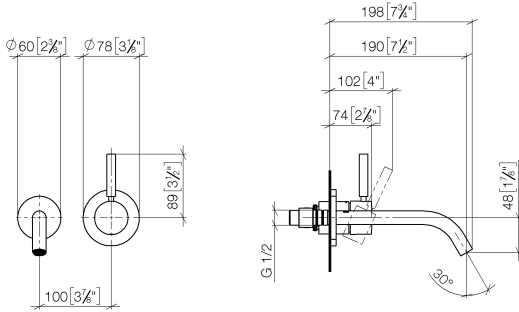

**META Mitigeur monocommande de lavabo mural sans garniture d'écoulement -
Bronze brossé**

META

36 860 660

- saillie 190 mm
- bec déverseur fixe
- jet circulaire enrichi en air
- diamètre de percement du bec 37 mm
- diamètre de percement mitigeur monocommande 57 mm
- rosace pour sortie Ø 55 mm
- rosace pour mitigeur Ø 78 mm
- débit maxi. 5,7 l/min
- sans plomb
- Ce produit contribue au respect des exigences des systèmes d'évaluation des bâtiments écologiques, par exemple LEED®, BREEAM®, DGNB

Accessoires requis

Mitigeur monocommande mural à encastrer - 35 860 970 90
 •profondeur de montage mini. 80 mm
 •profondeur de montage max. 95 mm

**META Mitigeur monocommande de lavabo mural sans garniture d'écoulement -
Bronze brossé**

META

36 860 660
mm [inches]

Diagramme de débit

Diagramme de portée du jet

Codes & Standards

EN 817

Scottish Water
Byelaws

UK Water Supply
Regulations