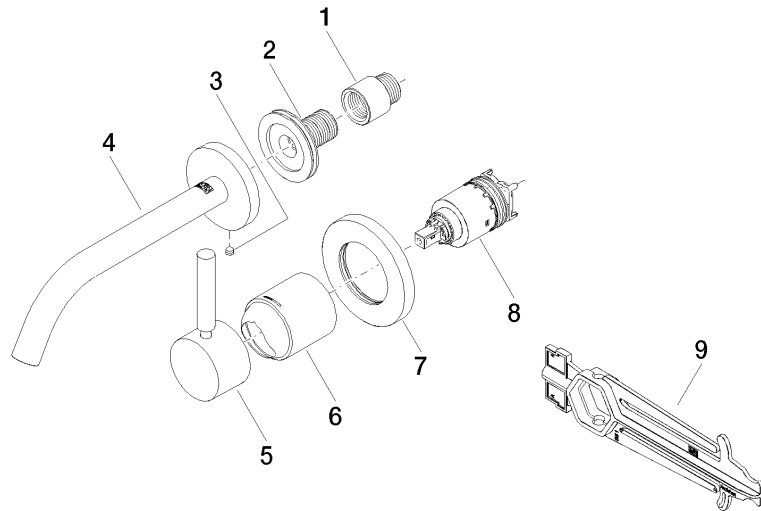

Accessoires requis

Mitigeur monocommande mural à encastrer - 35 860 970 90
 •profondeur de montage mini. 80 mm
 •profondeur de montage max. 95 mm

**META Mitigeur monocommande de lavabo mural sans garniture d'écoulement -
Bronze brossé**

META

36 860 660
mm [inches]

Diagramme de débit

Diagramme de portée du jet

Codes & Standards

EN 817

Scottish Water
Byelaws

UK Water Supply
Regulations

**META Mitigeur monocommande de lavabo mural sans garniture d'écoulement -
Bronze brossé**

META

36 860 660

Certificats

WRAS_2107

DVGW_DW-
6512DN0

36 860 660

Version du produit de 7/1/2023

META Mitigeur monocommande de lavabo mural sans garniture d'écoulement -
Bronze brossé

META

36 860 660

Liste des pièces de rechange

Version du produit de 7/1/2023

N°	Article Numéro	Désignation	Fréquence de montage	Délai de livraison
	09 24 03 072 10 90	raccord à vis	9	2