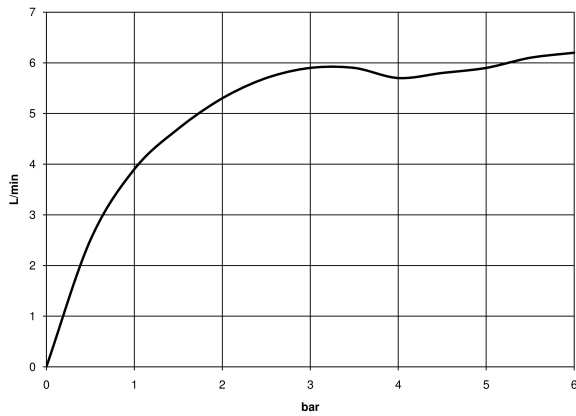

META

36 860 660
mm [inches]

Diagramme de débit

Diagramme de portée du jet

Codes & Standards

EN 817

Scottish Water
Byelaws

UK Water Supply
Regulations