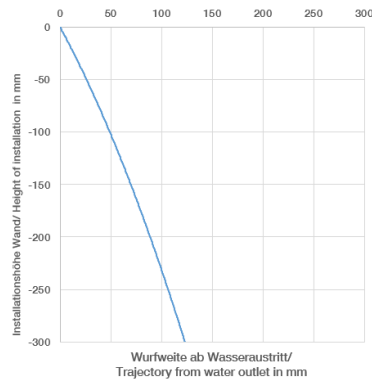

META

36 860 660
mm [inches]

Diagramme de débit

Diagramme de portée du jet

Codes & Standards

EN 817

Scottish Water
Byelaws

UK Water Supply
Regulations