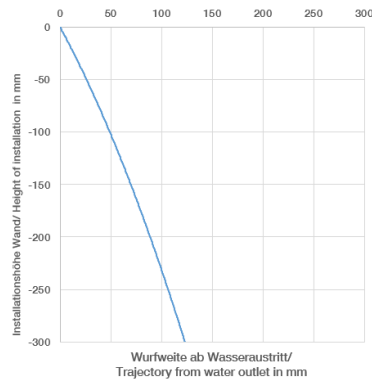

META

36 860 660  
mm [inches]

Diagramme de débit

Diagramme de portée du jet

Codes & Standards

EN 817

Scottish Water  
Byelaws

UK Water Supply  
Regulations