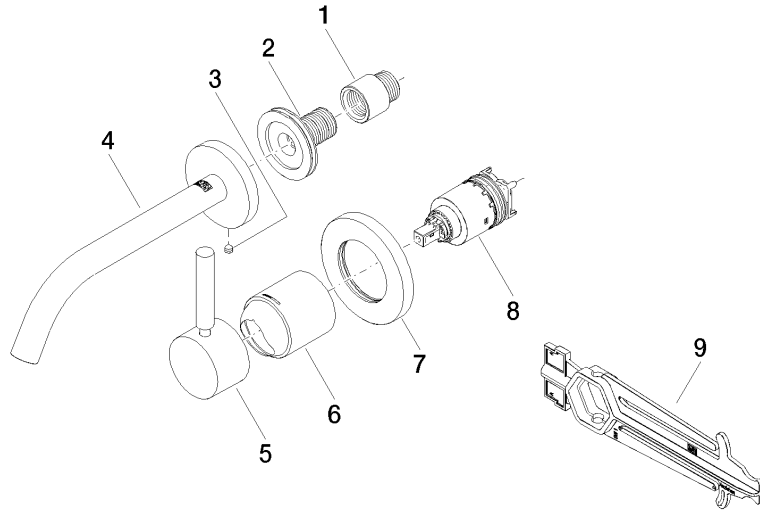

META

36 860 660  
mm [inches]

Diagramme de débit

Diagramme de portée du jet

Codes & Standards

EN 817

Scottish Water  
Byelaws

UK Water Supply  
Regulations

META Mitigeur monocommande de lavabo mural sans garniture d'écoulement -  
Champagne brossé (Or 22cts)

---

META

36 860 660

Certificats

---

WRAS\_2107

DVGW\_DW-  
6512DN0

36 860 660

Version du produit de 7/1/2023

META Mitigeur monocommande de lavabo mural sans garniture d'écoulement -  
Champagne brossé (Or 22cts)

META

36 860 660

**Liste des pièces de rechange**

**Version du produit de 7/1/2023**