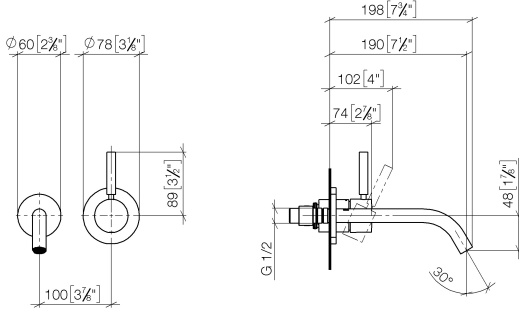

**META Mitigeur monocommande de lavabo mural sans garniture d'écoulement -  
Champagne brossé (Or 22cts)**

META

36 860 660

- saillie 190 mm
- bec déverseur fixe
- jet circulaire enrichi en air
- diamètre de percement du bec 37 mm
- diamètre de percement mitigeur monocommande 57 mm
- rosace pour sortie Ø 55 mm
- rosace pour mitigeur Ø 78 mm
- débit maxi. 5,7 l/min
- sans plomb
- Ce produit contribue au respect des exigences des systèmes d'évaluation des bâtiments écologiques, par exemple LEED®, BREEAM®, DGNB

**Accessoires requis**

**Mitigeur monocommande mural à encastrer -** 35 860 970 90  
 ●profondeur de montage max. 95 mm  
 ●profondeur de montage mini. 80 mm

**META Mitigeur monocommande de lavabo mural sans garniture d'écoulement -  
Champagne brossé (Or 22cts)**

META

36 860 660  
mm [inches]

Diagramme de débit

Diagramme de portée du jet

Codes & Standards

EN 817

Scottish Water  
Byelaws

UK Water Supply  
Regulations