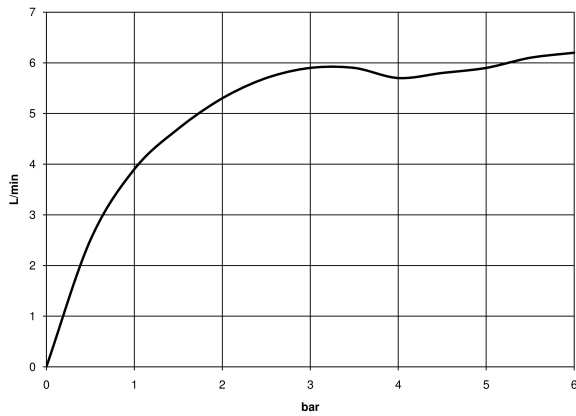

META

36 860 660  
mm [inches]

Diagramme de débit

Diagramme de portée du jet

Codes & Standards

EN 817

Scottish Water  
Byelaws

UK Water Supply  
Regulations