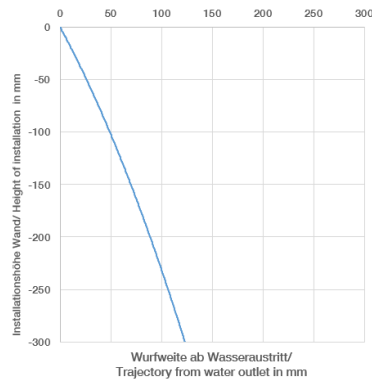

**META Mitigeur monocommande de lavabo mural sans garniture d'écoulement -
Chrome brossé**

META

36 860 660

- saillie 190 mm
- bec déverseur fixe
- jet circulaire enrichi en air
- diamètre de percement du bec 37 mm
- diamètre de percement mitigeur monocommande 57 mm
- rosace pour sortie Ø 55 mm
- rosace pour mitigeur Ø 78 mm
- débit maxi. 5,7 l/min
- sans plomb
- Ce produit contribue au respect des exigences des systèmes d'évaluation des bâtiments écologiques, par exemple LEED®, BREEAM®, DGNB

**META Mitigeur monocommande de lavabo mural sans garniture d'écoulement -
Chrome brossé**

META

36 860 660
mm [inches]

Diagramme de débit

Diagramme de portée du jet

Codes & Standards

DIN 4109

EN 817

ISO 3822

Scottish Water
Byelaws

UK Water Supply
Regulations

Ü-Zeichen

META Mitigeur monocommande de lavabo mural sans garniture d'écoulement -
Chrome brossé

META

36 860 660

Certificats