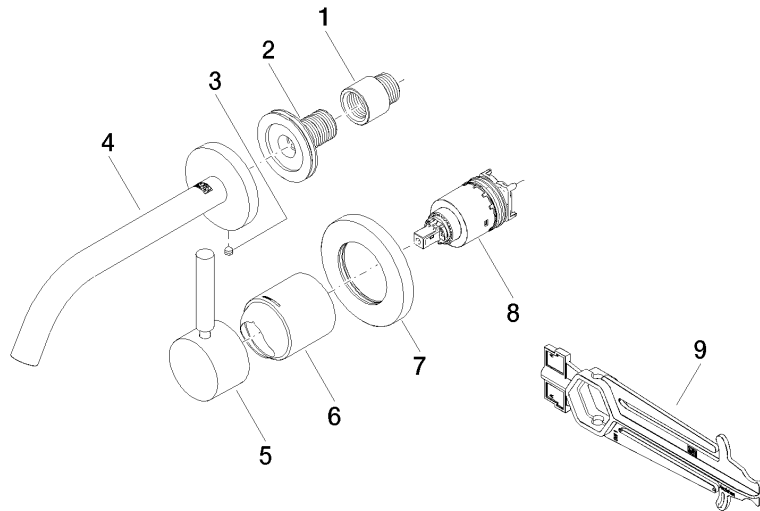

**META Mitigeur monocommande de lavabo mural sans garniture d'écoulement -
Chrome brossé**

META

36 860 660

- saillie 190 mm
- bec déverseur fixe
- jet circulaire enrichi en air
- diamètre de percement du bec 37 mm
- diamètre de percement mitigeur monocommande 57 mm
- rosace pour sortie Ø 55 mm
- rosace pour mitigeur Ø 78 mm
- débit maxi. 5,7 l/min
- sans plomb
- Ce produit contribue au respect des exigences des systèmes d'évaluation des bâtiments écologiques, par exemple LEED®, BREEAM®, DGNB

**META Mitigeur monocommande de lavabo mural sans garniture d'écoulement -
Chrome brossé**

META

36 860 660
mm [inches]

Diagramme de débit

Diagramme de portée du jet

Codes & Standards

DIN 4109

EN 817

ISO 3822

Scottish Water
Byelaws

UK Water Supply
Regulations

Ü-Zeichen

META Mitigeur monocommande de lavabo mural sans garniture d'écoulement -
Chrome brossé

META

36 860 660

Certificats

WRAS_2107

LGA_29

DVGW_DW-
6512DN0

36 860 660

Version du produit de 7/1/2023

Les pièces pour les
autres finitions
peuvent être
trouvées ici : Chrome

META Mitigeur monocommande de lavabo mural sans garniture d'écoulement -
Chrome brossé