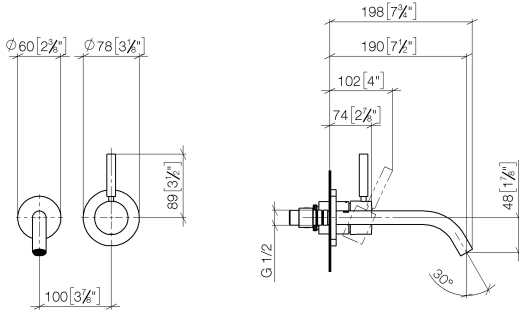

**META Mitigeur monocommande de lavabo mural sans garniture d'écoulement -
Chrome brossé**

META

36 860 660

- saillie 190 mm
- bec déverseur fixe
- jet circulaire enrichi en air
- diamètre de percement du bec 37 mm
- diamètre de percement mitigeur monocommande 57 mm
- rosace pour sortie Ø 55 mm
- rosace pour mitigeur Ø 78 mm
- débit maxi. 5,7 l/min
- sans plomb
- Ce produit contribue au respect des exigences des systèmes d'évaluation des bâtiments écologiques, par exemple LEED®, BREEAM®, DGNB

**META Mitigeur monocommande de lavabo mural sans garniture d'écoulement -
Chrome brossé**

META

36 860 660
mm [inches]

Diagramme de débit

Diagramme de portée du jet

Codes & Standards

DIN 4109

EN 817

ISO 3822

Scottish Water
Byelaws

UK Water Supply
Regulations

Ü-Zeichen

META Mitigeur monocommande de lavabo mural sans garniture d'écoulement -
Chrome brossé

META

36 860 660

Certificats