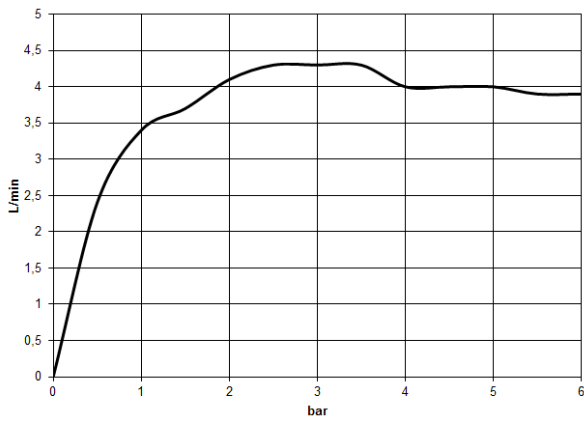

**CYO Mitigeur monocommande de lavabo mural sans garniture d'écoulement -
Dark Chrome**

CYO

36 860 811

- saillie 160 mm
- bec déverseur fixe
- jet rectangulaire enrichi en air
- diamètre de percement du bec 37 mm
- diamètre de percement mitigeur monocommande 57 mm
- rosace pour mitigeur 80 x 80 mm
- débit maxi. 4,5 l/min
- sans plomb
- Ce produit contribue au respect des exigences des systèmes d'évaluation des bâtiments écologiques, par exemple LEED®, BREEAM®, DGNB

CYO

36 860 811
mm [inches]

Diagramme de débit

Codes & Standards

NSF372

NSF61

CYO Mitigeur monocommande de lavabo mural sans garniture d'écoulement -
Dark Chrome

CYO