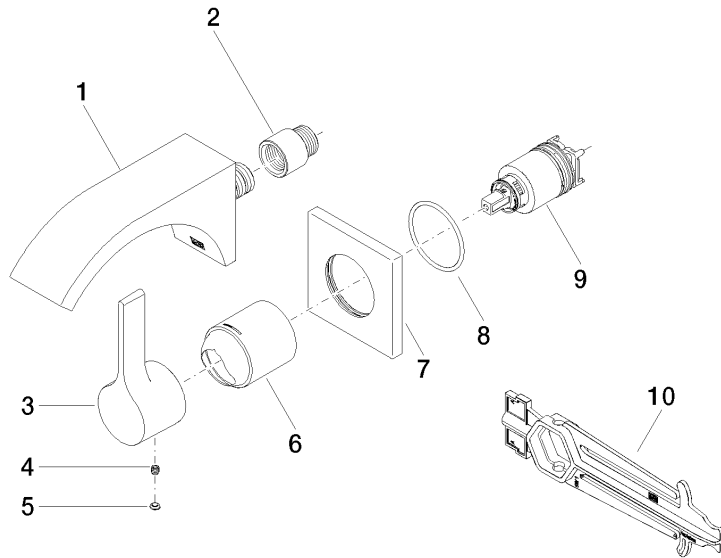

36 860 811

Les pièces pour les
autres finitions
peuvent être
trouvées ici : Chrome