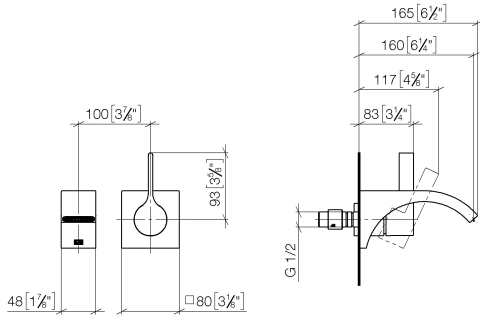

**CYO Mitigeur monocommande de lavabo mural sans garniture d'écoulement -
Dark Chrome**

CYO

36 860 811

- saillie 160 mm
- bec déverseur fixe
- jet rectangulaire enrichi en air
- diamètre de percement du bec 37 mm
- diamètre de percement mitigeur monocommande 57 mm
- rosace pour mitigeur 80 x 80 mm
- débit maxi. 4,5 l/min
- sans plomb
- Ce produit contribue au respect des exigences des systèmes d'évaluation des bâtiments écologiques, par exemple LEED®, BREEAM®, DGNB

CYO

36 860 811
mm [inches]

Diagramme de débit

Codes & Standards

NSF372

NSF61

CYO Mitigeur monocommande de lavabo mural sans garniture d'écoulement -
Dark Chrome

CYO