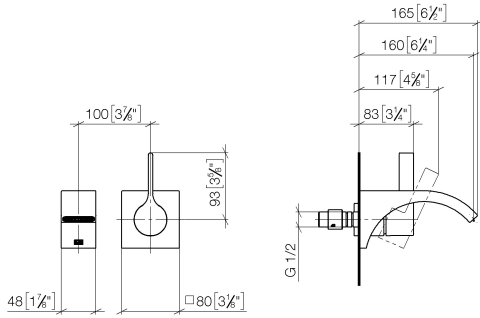

**CYO Mitigeur monocommande de lavabo mural sans garniture d'écoulement -  
Laiton brossé (Or 23cts)**

CYO

36 860 811

- saillie 160 mm
- bec déverseur fixe
- jet rectangulaire enrichi en air
- diamètre de percement du bec 37 mm
- diamètre de percement mitigeur monocommande 57 mm
- rosace pour mitigeur 80 x 80 mm
- débit maxi. 4,5 l/min
- sans plomb
- Ce produit contribue au respect des exigences des systèmes d'évaluation des bâtiments écologiques, par exemple LEED®, BREEAM®, DGNB

- profondeur de montage max. 95 mm
- profondeur de montage mini. 80 mm

**CYO Mitigeur monocommande de lavabo mural sans garniture d'écoulement -  
Laiton brossé (Or 23cts)**

CYO

36 860 811  
mm [inches]

**Diagramme de débit**