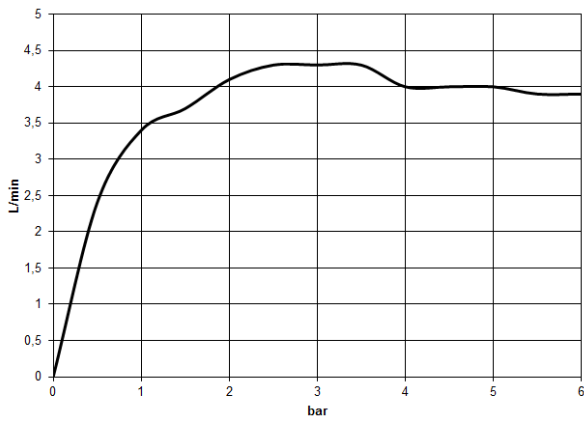

- profondeur de montage max. 95 mm
- profondeur de montage mini. 80 mm

**CYO Mitigeur monocommande de lavabo mural sans garniture d'écoulement -  
Laiton brossé (Or 23cts)**

CYO

36 860 811  
mm [inches]

**Diagramme de débit**