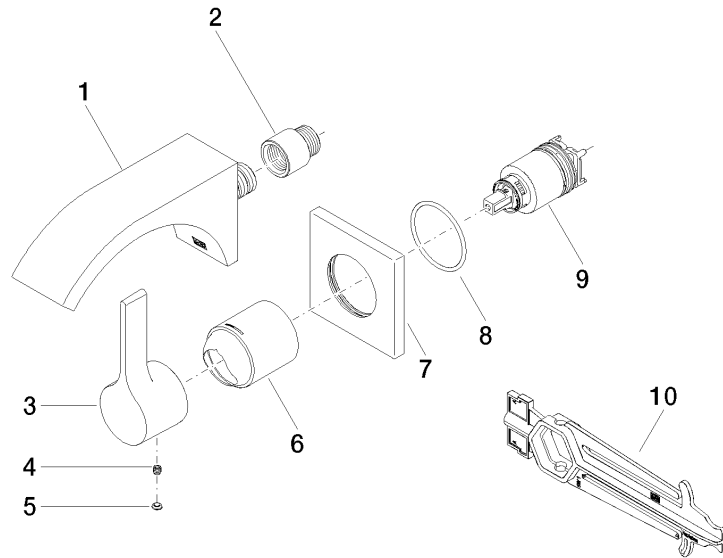

CYO Mitigeur monocommande de lavabo mural sans garniture d'écoulement -  
Laiton brossé (Or 23cts)

---

CYO

36 860 811

Certificats

---

LGA\_38

WRAS\_2107

IAPMO\_6397

IAPMO\_N-4976

CYO Mitigeur monocommande de lavabo mural sans garniture d'écoulement -  
Laiton brossé (Or 23cts)

CYO

36 860 811

CYO Mitigeur monocommande de lavabo mural sans garniture d'écoulement -  
Laiton brossé (Or 23cts)